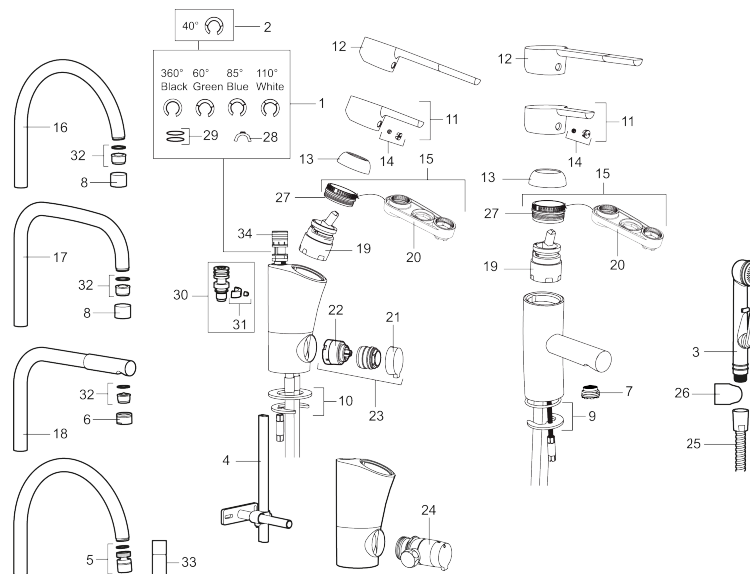

Art.nr: 732160

RSK: 8318395

Utförande: Krom, med ansl. slät ände Ø10 mm

Unika egenskaper

Skyddsmodul

- BVB ID 54013
- ESS (energisparsystem)
- Mjukstängning med keramisk tätning
- Omställbar flödesbegränsning och temperaturspär
- Eco (energi- och vattenbesparande strålsamlare)
- Flexibla anslutningsrör i metallomspunnen Soft PEX®
- Svängbar pip 60°, 85°, 110° eller 360°
- Med diskmaskinsavstängning. Omställbar mellan KV och VV, inställd på KV
- Lead Free (blyfri)
- Hålmått Ø32-37 mm

Art.nr: 732160

RSK: 8318395

Reservdelslista

NR.	ART.NR	RSK	BESKRIVNING
	209560.AC	8345784	Planpackning t Soft PEX®-rör 3/8, 10-pack
1	209524.AE	8346915	Spärsegment
2	209543.AE	8346916	Spärsegment 40°
3	309276.AE	8184328	Självstängande handdusch, krom
4	409340.AE	8531598	Stabiliseringssats
5	409380.AE	8281496	Strålsamlare M22 inv., ledbar, 7–9 l/min vid 3 bar
6	131415.AE	8281512	Hylsa M24 utv., 15 mm, krom
7	409382.AE	8242282	Strålsamlare M21,5 utv., 7–9 l/min vid 3 bar
7	409385.AE	8242292	Strålsamlare M21,5 utv., till Mora MMIX tvätt
8	131410.AE	8281509	Hylsa M22 inv.
9	409387.AE	8346912	Fästdetaljer, tvätt
10	409388.AE	8346914	Fästdetaljer
11	409389.AE	8344867	Spak, komplett
12	409390.AE	8344874	Care-spak, komplett, krom/svart