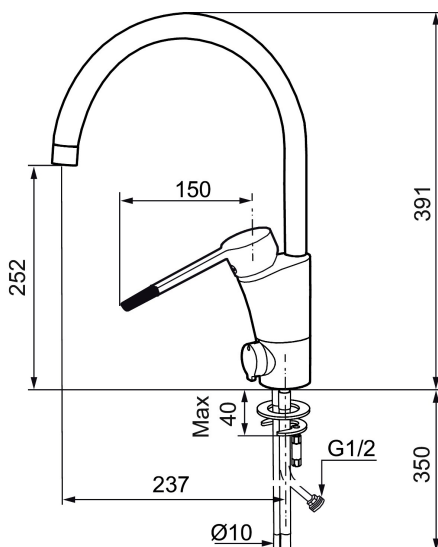

Art.nr: 732160

RSK: 8318395

Utförande: Krom, med ansl. slät ände Ø10 mm

Unika egenskaper

Skyddsmodul

- BVB ID 54013
- ESS (energisparsystem)
- Mjukstängning med keramisk tätning
- Omställbar flödesbegränsning och temperaturspär
- Eco (energi- och vattenbesparande strålsamlare)
- Flexibla anslutningsrör i metallomspunnen Soft PEX®
- Svängbar pip 60°, 85°, 110° eller 360°
- Med diskmaskinsavstängning. Omställbar mellan KV och VV, inställd på KV
- Lead Free (blyfri)
- Hålmått Ø32-37 mm

Art.nr: 732160

RSK: 8318395

Reservdelslista

NR.	ART.NR	RSK	BESKRIVNING
	209560.AC	8345784	Planpackning t Soft PEX®-rör 3/8, 10-pack
1	209524.AE	8346915	Spärsegment
2	209543.AE	8346916	Spärsegment 40°
3	309276.AE	8184328	Självstängande handdusch, krom
4	409340.AE	8531598	Stabiliseringssats
5	409380.AE	8281496	Strålsamlare M22 inv., ledbar, 7–9 l/min vid 3 bar
6	131415.AE	8281512	Hylsa M24 utv., 15 mm, krom
7	409382.AE	8242282	Strålsamlare M21,5 utv., 7–9 l/min vid 3 bar
7	409385.AE	8242292	Strålsamlare M21,5 utv., till Mora MMIX tvätt
8	131410.AE	8281509	Hylsa M22 inv.
9	409387.AE	8346912	Fästdetaljer, tvätt
10	409388.AE	8346914	Fästdetaljer
11	409389.AE	8344867	Spak, komplett
12	409390.AE	8344874	Care-spak, komplett, krom/svart