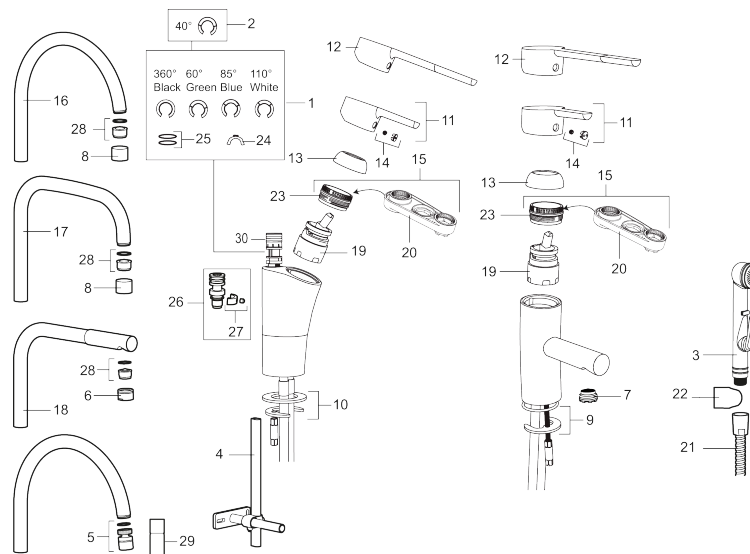

Art.nr: 732100

RSK: 8318375

Utförande: Krom, ansl. slät ände Ø10 mm

Unika egenskaper

Skyddsmodul

- BVB ID 54013
- ESS (energisparsystem)
- Mjukstängning med keramisk tätning
- Omställbar flödesbegränsning och temperaturspär
- Eco (energi- och vattenbesparande strålsamlare)
- Flexibla anslutningsrör i metallomspunnen Soft PEX®
- Svängbar pip 60°, 85°, 110° eller 360°
- Godkänd av reumatikerförbundet
- Lead Free (blyfri)
- Hålmått Ø32-37 mm

Art.nr: 732100

RSK: 8318375

Reservdelslista

NR.	ART.NR	RSK	BESKRIVNING
	209560.AC	8345784	Planpackning t Soft PEX®-rör 3/8, 10-pack
1	209524.AE	8346915	Spärsegment
2	209543.AE	8346916	Spärsegment 40°
3	309276.AE	8184328	Självstängande handdusch, krom
4	409340.AE	8531598	Stabiliseringssats
5	409380.AE	8281496	Strålsamlare M22 inv., ledbar, 7–9 l/min vid 3 bar
6	131415.AE	8281512	Hylsa M24 utv., 15 mm, krom
7	409382.AE	8242282	Strålsamlare M21,5 utv., 7–9 l/min vid 3 bar
7	409385.AE	8242292	Strålsamlare M21,5 utv., till Mora MMIX tvätt
7	409429.AE		9–11 l/min, ljusblå
8	131410.AE	8281509	Hylsa M22 inv.
9	409387.AE	8346912	Fästdetaljer, tvätt
10	409388.AE	8346914	Fästdetaljer