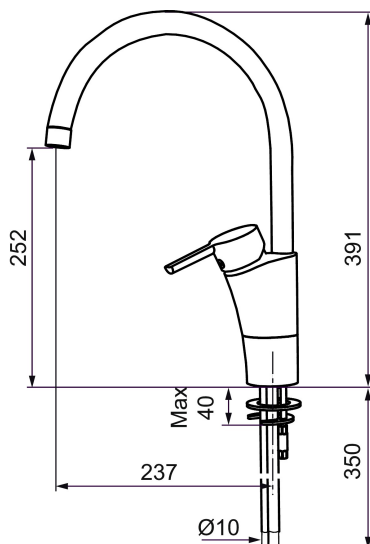

Art.nr: 732100

RSK: 8318375

Utförande: Krom, ansl. slät ände Ø10 mm

Unika egenskaper

Skyddsmodul

- BVB ID 54013
- ESS (energisparsystem)
- Mjukstängning med keramisk tätning
- Omställbar flödesbegränsning och temperaturspär
- Eco (energi- och vattenbesparande strålsamlare)
- Flexibla anslutningsrör i metallomspunnen Soft PEX®
- Svängbar pip 60°, 85°, 110° eller 360°
- Godkänd av reumatikerförbundet
- Lead Free (blyfri)
- Hålmått Ø32-37 mm

Art.nr: 732100

RSK: 8318375

Reservdelslista

NR.	ART.NR	RSK	BESKRIVNING
	209560.AC	8345784	Planpackning t Soft PEX®-rör 3/8, 10-pack
1	209524.AE	8346915	Spärsegment
2	209543.AE	8346916	Spärsegment 40°
3	309276.AE	8184328	Självstängande handdusch, krom
4	409340.AE	8531598	Stabiliseringssats
5	409380.AE	8281496	Strålsamlare M22 inv., ledbar, 7–9 l/min vid 3 bar
6	131415.AE	8281512	Hylsa M24 utv., 15 mm, krom
7	409382.AE	8242282	Strålsamlare M21,5 utv., 7–9 l/min vid 3 bar
7	409385.AE	8242292	Strålsamlare M21,5 utv., till Mora MMIX tvätt
7	409429.AE		9–11 l/min, ljusblå
8	131410.AE	8281509	Hylsa M22 inv.
9	409387.AE	8346912	Fästdetaljer, tvätt
10	409388.AE	8346914	Fästdetaljer