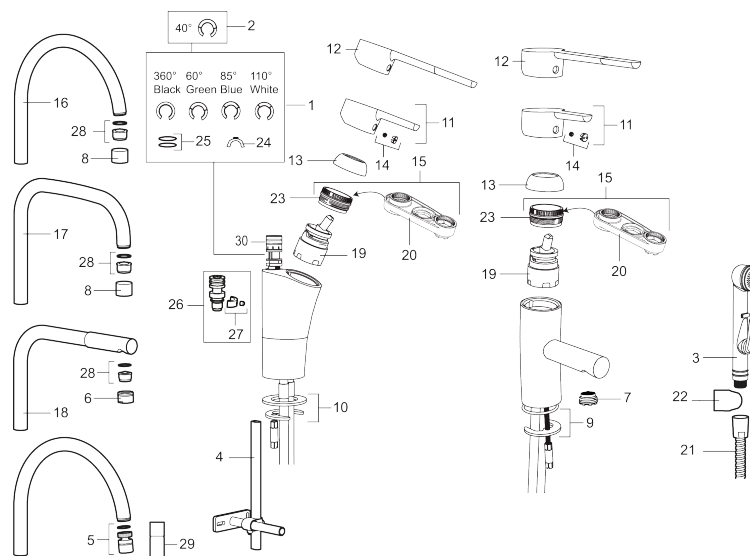

Art.nr: 732000

RSK: 8318371

Utförande: Krom, ansl. slät ände Ø10 mm

Unika egenskaper

Skyddsmodul

- BVB ID 54013
- ESS (energisparsystem)
- Mjukstängning med keramisk tätning
- Omställbar flödesbegränsning och temperaturspärr
- Eco (energi- och vattenbesparande strålsamlare)
- Flexibla anslutningsrör i metallomspunnen Soft PEX®
- Svängbar pip 60°, 85°, 110° eller 360°
- Godkänd av reumatikerförbundet
- Lead Free (blyfri)
- Hålmått Ø32-37 mm

Art.nr: 732000

RSK: 8318371

Reservdelslista

NR.	ART.NR	RSK	BESKRIVNING
	209560.AC	8345784	Planpackning t Soft PEX®-rör 3/8, 10-pack
1	209524.AE	8346915	Spärsegment
2	209543.AE	8346916	Spärsegment 40°
3	309276.AE	8184328	Självstängande handdusch, krom
4	409340.AE	8531598	Stabiliseringsatts
5	409380.AE	8281496	Strålsamlare M22 inv., ledbar, 7–9 l/min vid 3 bar
6	131415.AE	8281512	Hylsa M24 utv., 15 mm, krom
7	409382.AE	8242282	Strålsamlare M21,5 utv., 7–9 l/min vid 3 bar
7	409385.AE	8242292	Strålsamlare M21,5 utv., till Mora MMIX tvätt
7	409429.AE		9–11 l/min, ljusblå
8	131410.AE	8281509	Hylsa M22 inv.
9	409387.AE	8346912	Fästdetaljer, tvätt
10	409388.AE	8346914	Fästdetaljer
11	409389.AE	8344867	Spak, komplett