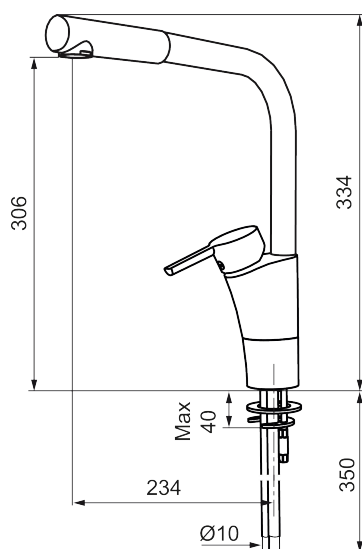

Art.nr: 732000

RSK: 8318371

Utförande: Krom, ansl. slät ände Ø10 mm

Unika egenskaper

Skyddsmodul

- BVB ID 54013
- ESS (energisparsystem)
- Mjukstängning med keramisk tätning
- Omställbar flödesbegränsning och temperaturspärr
- Eco (energi- och vattenbesparande strålsamlare)
- Flexibla anslutningsrör i metallomspunnen Soft PEX®
- Svängbar pip 60°, 85°, 110° eller 360°
- Godkänd av reumatikerförbundet
- Lead Free (blyfri)
- Hålmått Ø32-37 mm

Art.nr: 732000

RSK: 8318371

Reservdelslista

NR.	ART.NR	RSK	BESKRIVNING
	209560.AC	8345784	Planpackning t Soft PEX®-rör 3/8, 10-pack
1	209524.AE	8346915	Spärsegment
2	209543.AE	8346916	Spärsegment 40°
3	309276.AE	8184328	Självstängande handdusch, krom
4	409340.AE	8531598	Stabiliseringsatts
5	409380.AE	8281496	Strålsamlare M22 inv., ledbar, 7–9 l/min vid 3 bar
6	131415.AE	8281512	Hylsa M24 utv., 15 mm, krom
7	409382.AE	8242282	Strålsamlare M21,5 utv., 7–9 l/min vid 3 bar
7	409385.AE	8242292	Strålsamlare M21,5 utv., till Mora MMIX tvätt
7	409429.AE		9–11 l/min, ljusblå
8	131410.AE	8281509	Hylsa M22 inv.
9	409387.AE	8346912	Fästdetaljer, tvätt
10	409388.AE	8346914	Fästdetaljer
11	409389.AE	8344867	Spak, komplett