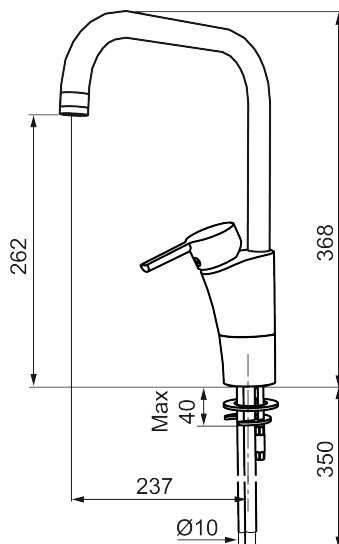

- BVB ID 54013
- ESS (energisparsystem)
- Mjukstängning med keramisk tätning
- Omställbar flödesbegränsning och temperaturspär
- Eco (energi- och vattenbesparande strålsamlare)
- Flexibla anslutningsrör i metallomspunnen Soft PEX®
- Svängbar pip 60°, 85°, 110° eller 360°
- Godkänd av reumatikerförbundet
- Lead Free (blyfri)
- Hålmått Ø32-37 mm