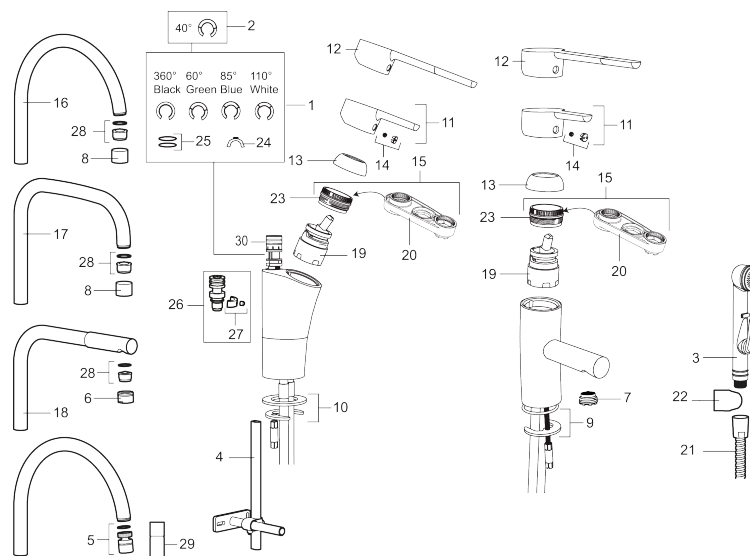

PRODUKTBESKRIVNING

MORA MMIX K7 köksblandare

Mora MMIX kombinerar en formskön och ergonomisk design med en energieffektiv insida. Designen präglas av en smeksam böjande geometri och förmedlar en tidlös och sammanhängande stil över hela serien. Vårt unika miljökoncept EcoSafe™ ligger till grund för utvecklingsarbetet och bidrar till låg energiförbrukning och långsiktig miljöhänsyn. Blandaren är blyfri.

Art.nr: 732050

RSK: 8318374

Reservdelslista

NR.	ART.NR	RSK	BESKRIVNING
	209560.AC	8345784	Planpackning t Soft PEX®-rör 3/8, 10-pack
1	209524.AE	8346915	Spärsegment
2	209543.AE	8346916	Spärsegment 40°
3	309276.AE	8184328	Självstängande handdusch, krom
4	409340.AE	8531598	Stabiliseringsatts
5	409380.AE	8281496	Strålsamlare M22 inv., ledbar, 7–9 l/min vid 3 bar
6	131415.AE	8281512	Hylsa M24 utv., 15 mm, krom
7	409382.AE	8242282	Strålsamlare M21,5 utv., 7–9 l/min vid 3 bar
7	409385.AE	8242292	Strålsamlare M21,5 utv., till Mora MMIX tvätt
7	409429.AE		9–11 l/min, ljusblå
8	131410.AE	8281509	Hylsa M22 inv.
9	409387.AE	8346912	Fästdetaljer, tvätt
10	409388.AE	8346914	Fästdetaljer
11	409389.AE	8344867	Spak, komplett