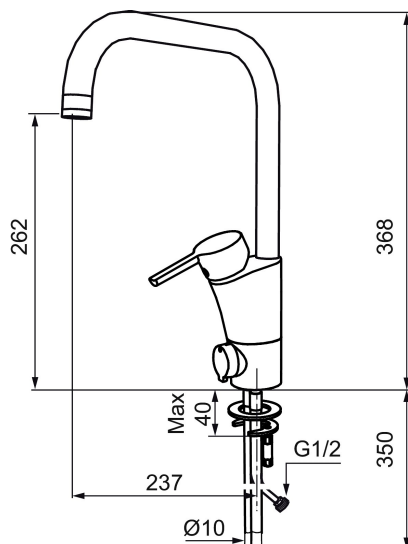

Art.nr: 732070

RSK: 8318387

Utförande: Krom, ansl. slät ände Ø10 mm

Unika egenskaper

Skyddsmodul 

- BVB ID 54013
- ESS (energisparsystem)
- Mjukstängning med keramisk tätning
- Omställbar flödesbegränsning och temperaturspär
- Eco (energi- och vattenbesparande strålsamlare)
- Flexibla anslutningsrör i metallomspunnen Soft PEX®
- Svängbar pip 60°, 85°, 110° eller 360°
- Med diskmaskinsavstängning. Omställbar mellan KV och VV, inställd på KV
- Lead Free (blyfri)
- Hålmått Ø32-37 mm

Art.nr: 732070

RSK: 8318387

Reservdelslista

NR.	ART.NR	RSK	BESKRIVNING
	209560.AC	8345784	Planpackning t Soft PEX®-rör 3/8, 10-pack
1	209524.AE	8346915	Spärsegment
2	209543.AE	8346916	Spärsegment 40°
3	309276.AE	8184328	Självstängande handdusch, krom
4	409340.AE	8531598	Stabiliseringssats
5	409380.AE	8281496	Strålsamlare M22 inv., ledbar, 7–9 l/min vid 3 bar
6	131415.AE	8281512	Hylsa M24 utv., 15 mm, krom
7	409382.AE	8242282	Strålsamlare M21,5 utv., 7–9 l/min vid 3 bar
7	409385.AE	8242292	Strålsamlare M21,5 utv., till Mora MMIX tvätt
8	131410.AE	8281509	Hylsa M22 inv.
9	409387.AE	8346912	Fästdetaljer, tvätt
10	409388.AE	8346914	Fästdetaljer
11	409389.AE	8344867	Spak, komplett