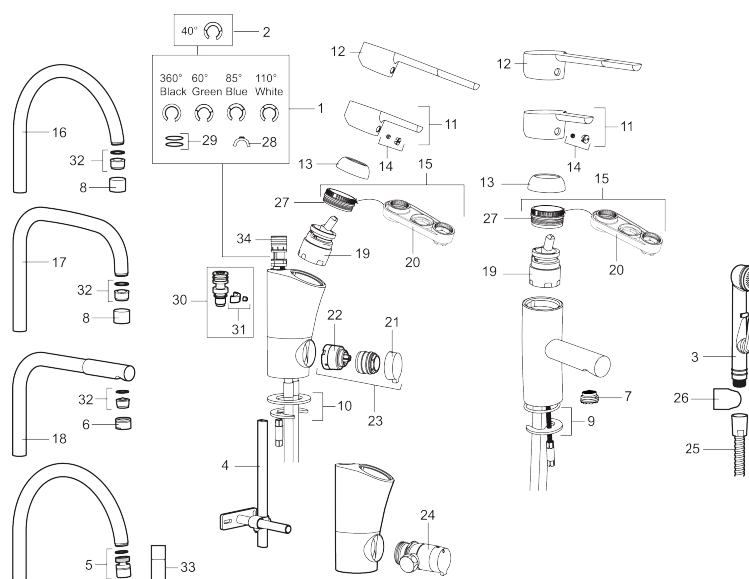

Art.nr: 732070

RSK: 8318387

Utförande: Krom, ansl. slät ände Ø10 mm

Unika egenskaper

Skyddsmodul 

- BVB ID 54013
- ESS (energisparsystem)
- Mjukstängning med keramisk tätning
- Omställbar flödesbegränsning och temperaturspär
- Eco (energi- och vattenbesparande strålsamlare)
- Flexibla anslutningsrör i metallomspunnen Soft PEX®
- Svängbar pip 60°, 85°, 110° eller 360°
- Med diskmaskinsavstängning. Omställbar mellan KV och VV, inställd på KV
- Lead Free (blyfri)
- Hålmått Ø32-37 mm

Art.nr: 732070

RSK: 8318387

Reservdelslista

NR.	ART.NR	RSK	BESKRIVNING
	209560.AC	8345784	Planpackning t Soft PEX®-rör 3/8, 10-pack
1	209524.AE	8346915	Spärsegment
2	209543.AE	8346916	Spärsegment 40°
3	309276.AE	8184328	Självstängande handdusch, krom
4	409340.AE	8531598	Stabiliseringssats
5	409380.AE	8281496	Strålsamlare M22 inv., ledbar, 7–9 l/min vid 3 bar
6	131415.AE	8281512	Hylsa M24 utv., 15 mm, krom
7	409382.AE	8242282	Strålsamlare M21,5 utv., 7–9 l/min vid 3 bar
7	409385.AE	8242292	Strålsamlare M21,5 utv., till Mora MMIX tvätt
8	131410.AE	8281509	Hylsa M22 inv.
9	409387.AE	8346912	Fästdetaljer, tvätt
10	409388.AE	8346914	Fästdetaljer
11	409389.AE	8344867	Spak, komplett