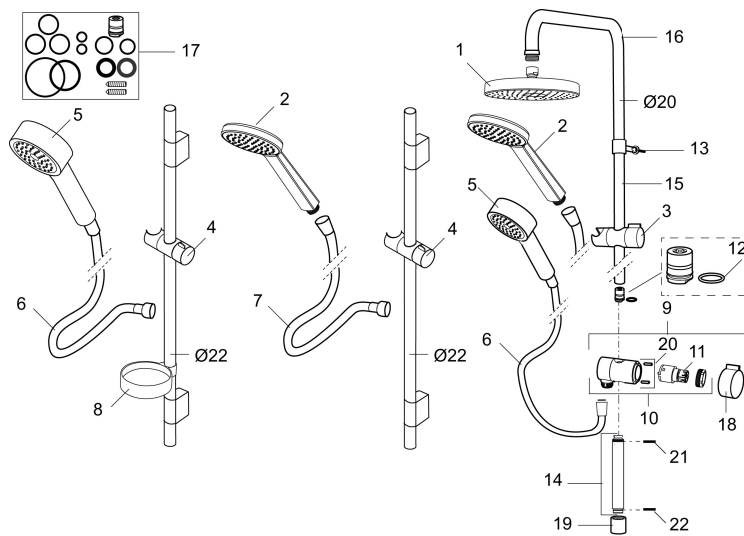

Art.nr: 130310

RSK: 8199188

Utförande: Krom

Unika egenskaper

- Metallomspunnen slang 1750 mm, PVC- och BPA-fri innerslang
- Med tvålköpp
- Med variabelt c/c-mått för befintliga skruvhål
- Med antikalksystem "Easy-Clean"
- Eco (energi- och vattenbesparande handdusch 9 l/min)

PRODUKTBESKRIVNING

MORA MMIX S5 duschset

Mora MMIX kombinerar en formskön och ergonomisk design med en energieffektiv insida. Designen präglas av en smeksamt böljande geometri och förmedlar en tidlös och sammanhängande stil över hela serien. Vårt unika miljökoncept EcoSafe™ ligger till grund för utvecklingsarbetet och bidrar till låg energiförbrukning och långsiktig miljöhänsyn.

Art.nr: 130310

RSK: 8199188

Reservdelstlista

NR.	ART.NR	RSK	BESKRIVNING
	139912.AE	8221715	Distansring för 18, 20 och 22 mm rör, till tvålköpp 409416
1	209544	8180716	Taxsil S5 180 mm, svart silplatta
1	209545	8180717	Taxsil S6 180 mm, fkr silplatta
2	130374	8275308	Handdusch till S6
3	409418.AE	8284740	Gliddel
4	130363.AE	8762730	Gliddel
5	130361	8199196	Handdusch
6	139835.AE	8199159	Metallomspunnen duschslang 1750 mm, krom
7	130365.AE	8251937	Duschslang 1750 mm, silver
8	409416	8185645	Tvålköpp
9	409422	8541659	Duschomkastare, komplett
10	409430.AE	8541683	Duschomkastare (utan ratt)
11	409417.AA	8541628	Insats Mora shower system, butiksförpackad
12	639173.AE	8295314	O-ring (15,1 x 1,6), 2 st

NR.	ART.NR	RSK	BESKRIVNING
13	139906.AE	8180378	Duschrörsklammer 20 mm
14	209549.AE	8180946	Anslutningsrör
15	209548.AE	8180944	Underrör
16	209550.AE	8180947	Överrör
17	409425.AE	8346925	Reservdelspåse till Mora shower system
18	409443.AE	8295326	Vred till omkastare
19	209291.AE	8295321	Övergångsnippel G1/2 - M18x1
20	139812.AE	8295323	Stoppskruv M5x20
21	309246.AE	8295312	O-ring (13,1 x 1,6)
22	609029.AE	8295315	O-ring (16,1 x 1,6)