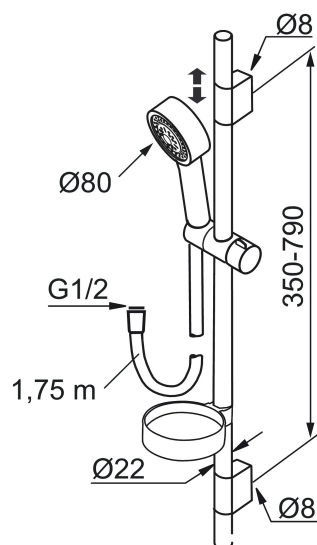

Art.nr: 130310

RSK: 8199188

Utförande: Krom

Unika egenskaper

- Metallomspunnen slang 1750 mm, PVC- och BPA-fri innerslang
- Med tvålköpp
- Med variabelt c/c-mått för befintliga skruvhål
- Med antikalksystem "Easy-Clean"
- Eco (energi- och vattenbesparande handdusch 9 l/min)

Art.nr: 130310

RSK: 8199188

Reservdelstlista

NR.	ART.NR	RSK	BESKRIVNING
	139912.AE	8221715	Distansring för 18, 20 och 22 mm rör, till tvålköpp 409416
1	209544	8180716	Taxsil S5 180 mm, svart silplatta
1	209545	8180717	Taxsil S6 180 mm, fkr silplatta
2	130374	8275308	Handdusch till S6
3	409418.AE	8284740	Gliddel
4	130363.AE	8762730	Gliddel
5	130361	8199196	Handdusch
6	139835.AE	8199159	Metallomspunnen duschslang 1750 mm, krom
7	130365.AE	8251937	Duschslang 1750 mm, silver
8	409416	8185645	Tvålköpp
9	409422	8541659	Duschomkastare, komplett
10	409430.AE	8541683	Duschomkastare (utan ratt)
11	409417.AA	8541628	Insats Mora shower system, butiksförpackad
12	639173.AE	8295314	O-ring (15,1 x 1,6), 2 st

NR.	ART.NR	RSK	BESKRIVNING
13	139906.AE	8180378	Duschrörsklammer 20 mm
14	209549.AE	8180946	Anslutningsrör
15	209548.AE	8180944	Underrör
16	209550.AE	8180947	Överrör
17	409425.AE	8346925	Reservdelspåse till Mora shower system
18	409443.AE	8295326	Vred till omkastare
19	209291.AE	8295321	Övergångsnippel G1/2 - M18x1
20	139812.AE	8295323	Stoppskruv M5x20
21	309246.AE	8295312	O-ring (13,1 x 1,6)
22	609029.AE	8295315	O-ring (16,1 x 1,6)