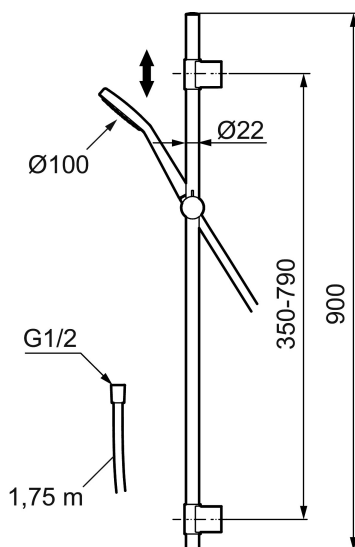

Art.nr: 130311

RSK: 8199189

Utförande: Krom

Unika egenskaper

- Slang 1750 mm, PVC- och BPA-fri innerslang
- Med variabelt c/c-mått för befintliga skruvhål
- Med antikalksystem "Easy-Clean"
- Flödesbegränsare 12 l/min

Art.nr: 130311

RSK: 8199189

Reservdelstlista

NR.	ART.NR	RSK	BESKRIVNING
	139912.AE	8221715	Distansring för 18, 20 och 22 mm rör, till tvålköpp 409416
1	209544	8180716	Taxsil S5 180 mm, svart silplatta
1	209545	8180717	Taxsil S6 180 mm, fkr silplatta
2	130374	8275308	Handdusch till S6
3	409418.AE	8284740	Gliddel
4	130363.AE	8762730	Gliddel
5	130361	8199196	Handdusch
6	139835.AE	8199159	Metallomspunnen duschslang 1750 mm, krom
7	130365.AE	8251937	Duschslang 1750 mm, silver
8	409416	8185645	Tvålköpp
9	409422	8541659	Duschomkastare, komplett
10	409430.AE	8541683	Duschomkastare (utan ratt)
11	409417.AA	8541628	Insats Mora shower system, butiksförpackad
12	639173.AE	8295314	O-ring (15,1 x 1,6), 2 st

NR.	ART.NR	RSK	BESKRIVNING
13	139906.AE	8180378	Duschrörsklammer 20 mm
14	209549.AE	8180946	Anslutningsrör
15	209548.AE	8180944	Underrör
16	209550.AE	8180947	Överrör
17	409425.AE	8346925	Reservdelspåse till Mora shower system
18	409443.AE	8295326	Vred till omkastare
19	209291.AE	8295321	Övergångsnippel G1/2 - M18x1
20	139812.AE	8295323	Stoppskruv M5x20
21	309246.AE	8295312	O-ring (13,1 x 1,6)
22	609029.AE	8295315	O-ring (16,1 x 1,6)