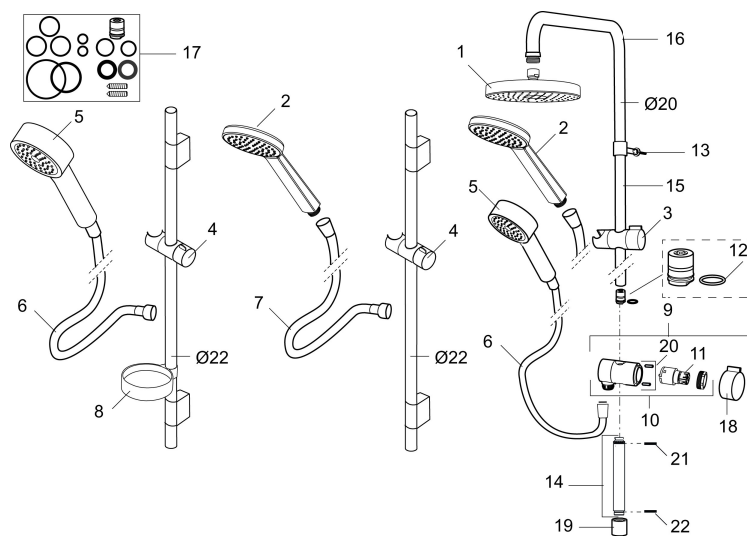

Art.nr: 130311

RSK: 8199189

Utförande: Krom

Unika egenskaper

- Slang 1750 mm, PVC- och BPA-fri innerslang
- Med variabelt c/c-mått för befintliga skruvhål
- Med antikalksystem "Easy-Clean"
- Flödesbegränsare 12 l/min

PRODUKTBESKRIVNING

MORA MMIX S6 duschset

Mora MMIX kombinerar en formskön och ergonomisk design med en energieffektiv insida. Designen präglas av en smeksamt böljande geometri och förmedlar en tidlös och sammanhängande stil över hela serien. Vårt unika miljökoncept EcoSafe™ ligger till grund för utvecklingsarbetet och bidrar till låg energiförbrukning och långsiktig miljöhänsyn.

Art.nr: 130311

RSK: 8199189

Reservdelstlista

NR.	ART.NR	RSK	BESKRIVNING
	139912.AE	8221715	Distansring för 18, 20 och 22 mm rör, till tvålköpp 409416
1	209544	8180716	Taxsil S5 180 mm, svart silplatta
1	209545	8180717	Taxsil S6 180 mm, fkr silplatta
2	130374	8275308	Handdusch till S6
3	409418.AE	8284740	Gliddel
4	130363.AE	8762730	Gliddel
5	130361	8199196	Handdusch
6	139835.AE	8199159	Metallomspunnen duschslang 1750 mm, krom
7	130365.AE	8251937	Duschslang 1750 mm, silver
8	409416	8185645	Tvålköpp
9	409422	8541659	Duschomkastare, komplett
10	409430.AE	8541683	Duschomkastare (utan ratt)
11	409417.AA	8541628	Insats Mora shower system, butiksförpackad
12	639173.AE	8295314	O-ring (15,1 x 1,6), 2 st

NR.	ART.NR	RSK	BESKRIVNING
13	139906.AE	8180378	Duschrörsklammer 20 mm
14	209549.AE	8180946	Anslutningsrör
15	209548.AE	8180944	Underrör
16	209550.AE	8180947	Överrör
17	409425.AE	8346925	Reservdelspåse till Mora shower system
18	409443.AE	8295326	Vred till omkastare
19	209291.AE	8295321	Övergångsnippel G1/2 - M18x1
20	139812.AE	8295323	Stoppskruv M5x20
21	309246.AE	8295312	O-ring (13,1 x 1,6)
22	609029.AE	8295315	O-ring (16,1 x 1,6)