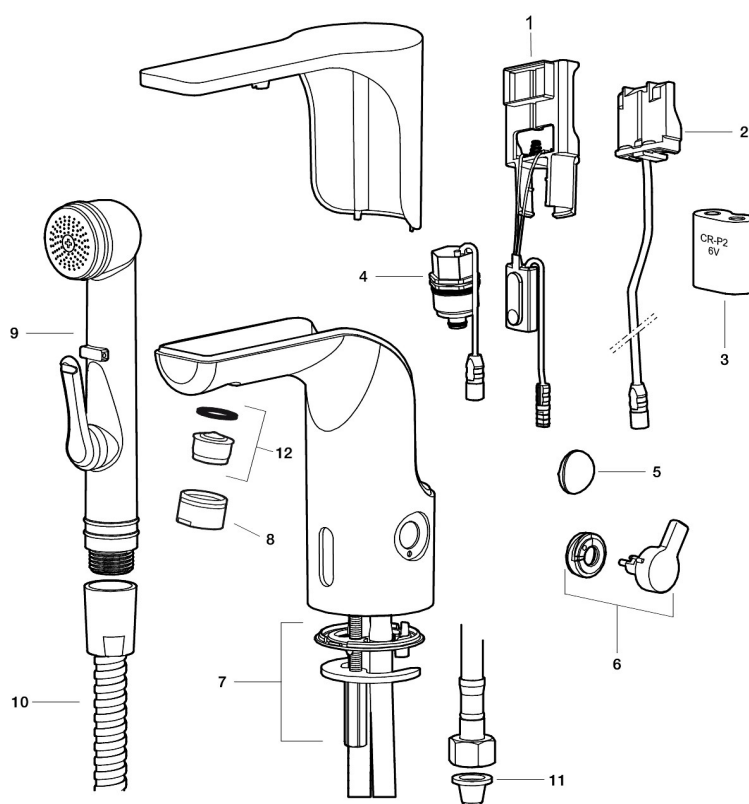

PRODUKTBESKRIVNING

MORA MMIX tronic tvättställsblandare, för förblandat vatten, batteridrift

Sensorstyrda blandare har sitt ursprung i offentliga miljöer, men börjar mer och mer hitta in i det moderna hemmet. Mora MMIX Tronic är en ny generation av svenskutvecklade sensorstyrda blandare med all teknik integrerad i blandarhuset, dvs ingen elektronik under tvättstället. Den sparar både vatten och energi, och är lika enkel att installera som en vanlig tvättställsblandare. Mora MMIX Tronic levereras förberedd för batteri- alt. nät drift, men det är enkelt att ändra senare.

Art.nr: 720082

RSK: 8553529

Reservdelslista

NR.	ART.NR	RSK	BESKRIVNING
1	729450.ae	8553556	Elektronikenhet till STD
1	729452.AE	8553558	Elektronikenhet till Centralstyrd
2	S600131	8483190	AC adapter
3	S600135	8483191	Batteri
4	729455.AE	8553561	Magnetventil
5	729457.AE	8553563	Täcklock
6	729456.AE	8553562	Vred, krom
6	729456.11AE	8483168	Vred, svart PVD