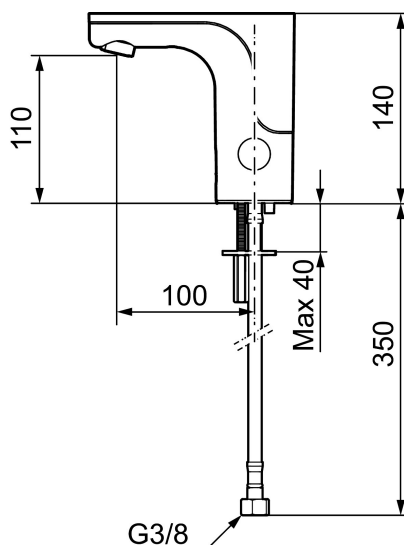

- För förblandat vatten, ett anslutningsrör
- Utan temperaturvred, batteridrift (inkl. batteri)
- Mjukstängande magnetventil
- Vandalsäkert utförande i metall
- Eco (energi- och vattenbesparande konstantflödesstrålsamlare, 5 l/min vid 2–6 bar)
- Spoltidsbegränsning, förhindrar översvämning
- Framspolningsfunktion 30 sek via sensorn
- Avstängning av flöde i 60 sek via sensorn, (används t.ex. vid rengöring)
- Låg strömförbrukning – Lång livslängd
- Kan genomspolas med hetvatten för legionella sanering
- IP-klass sensor: IP67
- Återströmningsskydd enligt EU-standard SS-EN 1717
- Miljövänliga material, Lead Free, Nickelfri

Installation:

- Enkel installation och service
- Anpassningsbar för batteridrift 6V och nätdrift 12V AC/DC
- Vid nätdrift använd adaptersats art.nr. S600147
- Automatisk justering av sensoravståndet