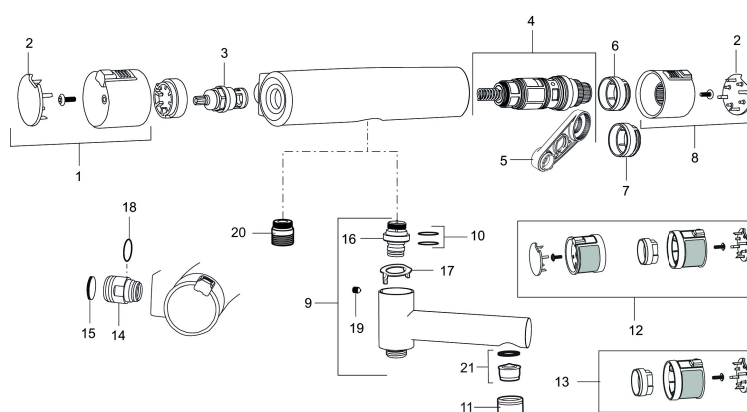

PRODUKTBESKRIVNING

MORA MMIX shower system kit

Mora MMIX kombinerar en formskön och ergonomisk design med en energieffektiv insida. Designen präglas av en smeksam böljande geometri och förmedlar en tidlös och sammanhängande stil över hela serien. Vårt unika miljökoncept EcoSafe™ ligger till grund för utvecklingsarbetet och bidrar till låg energiförbrukning och långsiktig miljöhänsyn. Blandaren är blyfri.

Art.nr: 731300.0011

RSK: 8344165

Reservdelstlista

NR.	ART.NR	RSK	BESKRIVNING
1	409353.AA	8345088	Mängdvred, komplett, krom, butiksförpackad
1	409353.0011AA	8345087	Mängdvred, komplett, krom/svart, butiksförpackad
2	409358.AA	8345089	Täcklock, krom, butiksförpackad
2	409358.0011AA	8345090	Täcklock, svart, butiksförpackad
3	409354.AA	8345137	Keramiskt överstycke, butiksförpackad
4	409355.AE	8345136	Reglerpaket, komplett med serviceverktyg
5	891096.AE	8345921	Serviceverktyg
6	409363.AE	8346505	Skållningsskyddsring, (standard)
7	409364.AE	8346506	Skållningsskyddsring, (Max 42°)
8	409352.AA	8345086	Temperaturvred, komplett, krom, butiksförpackad
8	409352.0011AA	8345085	Temperaturvred, komplett, krom/svart, butiksförpackad
9	409356	8344853	Utloppspip för ombyggnad av duschblandare
10	209519.AE	8938340	O-ringar
11	131415.AE	8281512	Hylsa M24 utv., 15 mm, krom
12	409370.AA	8345139	Ombyggnadskit, Care, svart/krom, butiksförpackad
12	409370.0085AA	8345162	Ombyggnadskit, Care, lime/svart, butiksförpackad