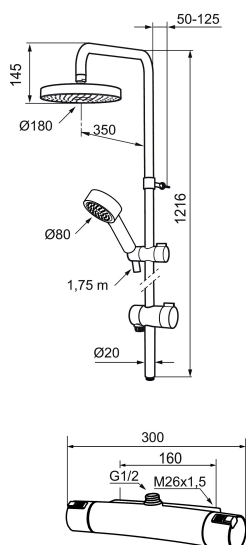

MORA MMIX shower system kit

Mora MMIX kombinerar en formskön och ergonomisk design med en energieffektiv insida. Designen präglas av en smekamt böljande geometri och förmedlar en tidlös och sammanhängande stil över hela serien. Vårt unika miljökoncept EcoSafe™ ligger till grund för utvecklingsarbetet och bidrar till låg energiförbrukning och långsiktig miljöhänsyn. Blandaren är blyfri.

Art.nr: 731300.0011

RSK: 8344165

Utförande: Krom/svart, 160 c/c

BVB ID: 110710

Energiklass A på handdusch och takdusch

Består av:

MORA MMIX duschblandare (art.nr. 731050.0011):

- Tryckbalanserad termostatsinsats
- Säkerhetsspärr 38°
- Eco-stopp
- Lead Free (blyfri)
- Återströmningsskydd enligt EU-standard SS-EN 1717

MORA MMIX shower system (art.nr. 130313):

- Omkastare med keramisk tätning
- Metallomspunnen slang 1750 mm, PVC- och BPA-fri innerslang
- Med antikalksystemet "Easy-Clean"
- Duschröret kan kapas vid behov
- Justerbart väggfäste
- Omkastaren kan monteras med vredet framåt eller åt sidan
- Eco (energi- och vattenbesparande handdusch 9 l/min, taksil 12 l/min)
- Energieffektivt duschpaket med forcerbart Eco-stop