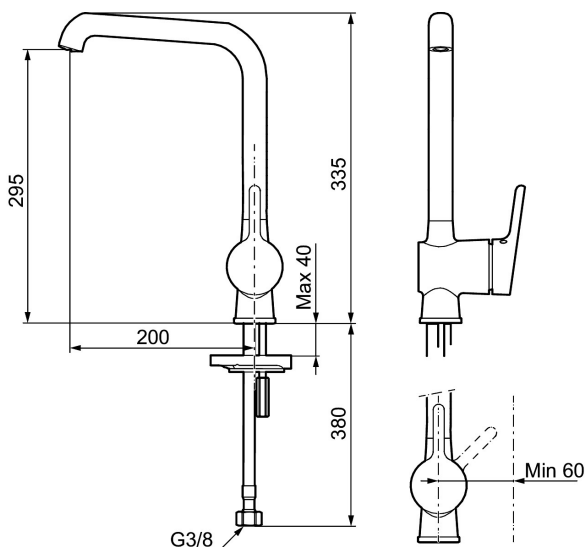

Art.nr: 262051

RSK: 8310547

Utförande: Krom

- Mjukstängning med keramisk tätning
- Omställbar flödesbegränsning och temperaturspär
- Flexibla anslutningsrör i metallomspunnen Soft PEX®
- Svängbar pip 60°, 85°, **110°** eller 360°
- Hålmått Ø34-37 mm

Unika egenskaper

Skyddsmodul 

PRODUKTBeskrivning

MORA ONE köksblandare

Mora One är en elegant serie kranar ritad av arkitekten och designern Thomas Sandell. Serien är inspirerad av Mora Armaturers 90-åriga historia, men är designad för dagens moderna kök och kan stoltsera med avancerad teknik.

Art.nr: 262051

RSK: 8310547

Reservdelstlista

NR.	ART.NR	RSK	BESKRIVNING
1	409560.AE	8393985	Spak, komplett
2	409580.AE	8386087	Täckhylsa
3	409570.AE	8386086	Fästnippel för insats, inkl serviceverktyg
4	891096.AE	8345921	Serviceverktyg
5	409403.AE	8345132	Keramikinnsats, inkl serviceverktyg
5	409405.AE	8345205	Keramikinnsats, Turbo, inkl serviceverktyg
6	409565.AE	8281449	Strålsamlare M24 utv., 5 l/min vid 2–6 bar
7	409387.AE	8346912	Fästdetaljer, tvätt
8	309276.AE	8184328	Självstängande handdusch, krom
9	130732.AE	8184186	Handduschhållare
10	309209.AE	8181508	Duschslang, 1,5 m
11	409450.AE	8591987	Keramikinnsats, 20 l/min, inkl. serviceverktyg
12	409561.AE	8393986	Utloppspip, komplett
13	409569.AE	8281451	Strålsamlare M24 utv., 9–11 l/min vid 3 bar
14	209565.AE		Spärrsegment
15	708843.AE	8295357	O-ring (15,54 x 2,62), 2 st
16	708779.AE		Fästdetaljer, kök