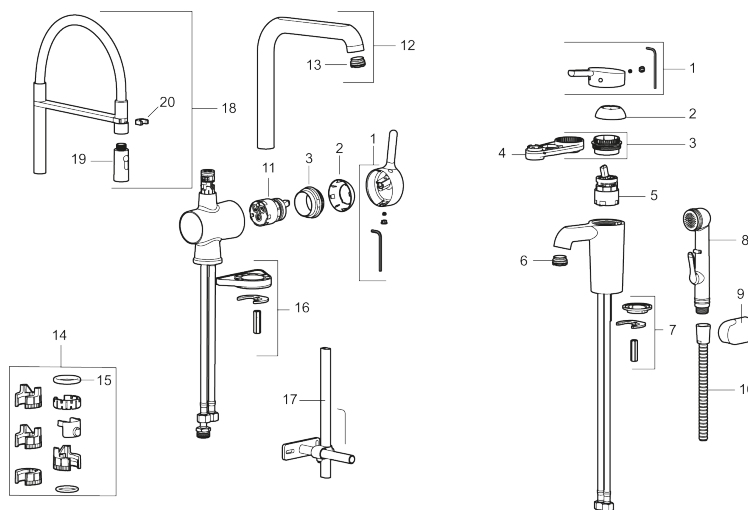

Art.nr: 262051

RSK: 8310547

Utförande: Krom

- Mjukstängning med keramisk tätning
- Omställbar flödesbegränsning och temperaturspär
- Flexibla anslutningsrör i metallomspunnen Soft PEX®
- Svängbar pip 60°, 85°, **110°** eller 360°
- Hålmått Ø34-37 mm

Unika egenskaper

Skyddsmodul 

PRODUKTBeskrivning

MORA ONE köksblandare

Mora One är en elegant serie kranar ritad av arkitekten och designern Thomas Sandell. Serien är inspirerad av Mora Armaturers 90-åriga historia, men är designad för dagens moderna kök och kan stoltsera med avancerad teknik.

Art.nr: 262051

RSK: 8310547

Reservdelstlista

NR.	ART.NR	RSK	BESKRIVNING
1	409560.AE	8393985	Spak, komplett
2	409580.AE	8386087	Täckhylsa
3	409570.AE	8386086	Fästnippel för insats, inkl serviceverktyg
4	891096.AE	8345921	Serviceverktyg
5	409403.AE	8345132	Keramikinnsats, inkl serviceverktyg
5	409405.AE	8345205	Keramikinnsats, Turbo, inkl serviceverktyg
6	409565.AE	8281449	Strålsamlare M24 utv., 5 l/min vid 2–6 bar
7	409387.AE	8346912	Fästdetaljer, tvätt
8	309276.AE	8184328	Självstängande handdusch, krom
9	130732.AE	8184186	Handduschhållare
10	309209.AE	8181508	Duschslang, 1,5 m
11	409450.AE	8591987	Keramikinnsats, 20 l/min, inkl. serviceverktyg
12	409561.AE	8393986	Utloppspip, komplett
13	409569.AE	8281451	Strålsamlare M24 utv., 9–11 l/min vid 3 bar
14	209565.AE		Spärrsegment
15	708843.AE	8295357	O-ring (15,54 x 2,62), 2 st
16	708779.AE		Fästdetaljer, kök

NR.	ART.NR	RSK	BESKRIVNING
17	409340.AE	8531598	Stabiliseringssats
18	409563.AE	8393988	Pip, komplett, transparent slang
18	409563.0011	8394026	Pip, komplett, svart slang
18	409563.0015	8394027	Pip, komplett, rosa slang
18	409563.0020	8394025	Pip, komplett, vit slang
18	409563.0024	8394024	Pip, komplett, brun slang
18	409563.0042	8394023	Pip, komplett, grå slang
18	409563.0084	8394028	Pip, komplett, blå slang
19	409564.AE	8393989	Munstycke
20	S600061	8393993	Pipfäste