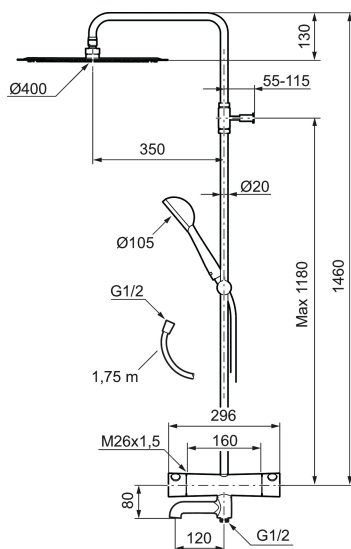

MORA ONE shower system:

- Metallomspunnen slang 1750 mm, PVC- och BPA-fri innerslang
- Med antikalksystemet "Easy-Clean"
- Duschröret kan kapas vid behov
- Handdusch 9 l/min, taksil 20 l/min

PRODUKTBESKRIVNING

MORA ONE bath & shower system kit

Mora Ones takdusch är designad för att ge en känsla av att stå under ett varmt och mjukt sommarregn. Den är hela 400 mm i diameter, vilket är betydligt större än andra takduschar på marknaden. Mora One har en tidlös och elegant design, och är ritad av Thomas Sandell för Mora Armatur.

Art.nr: 262000

RSK: 8282837

Reservdelista

NR.	ART.NR	RSK	BESKRIVNING
1	209566	8237323	Taksil 400 mm
2	130349	8275276	Handdusch
3	409435.AE		Väggfäste
4	130363.AE	8762730	Gliddel
5	131170.AE	8251927	Metallomspunnen duschslang 1750 mm, krom
6	139901.AA	8762736	Gliddel, krom
7	409590.AE	8221731	Duschrörsklammer, krom
8	409422	8541659	Duschkastare, komplett
9	409430.AE	8541683	Duschkastare (utan ratt)
10	139812.AE	8295323	Stoppskruv M5x20
11	409417.AA	8541628	Insats Mora shower system, butiksförpackad
12	409443.AE	8295326	Vred till omkastare
13	209549.AE	8180946	Anslutningsrör
14	209291.AE	8295321	Övergångsnippel G1/2 - M18x1
15	309246.AE	8295312	O-ring (13,1 x 1,6)
16	609029.AE	8295315	O-ring (16,1 x 1,6)

NR.	ART.NR	RSK	BESKRIVNING
17	639173.AE	8295314	O-ring (15,1 x 1,6), 2 st
18	209648.AE	8217836	Underrör, krom
19	209650.AE	8217835	Överrör