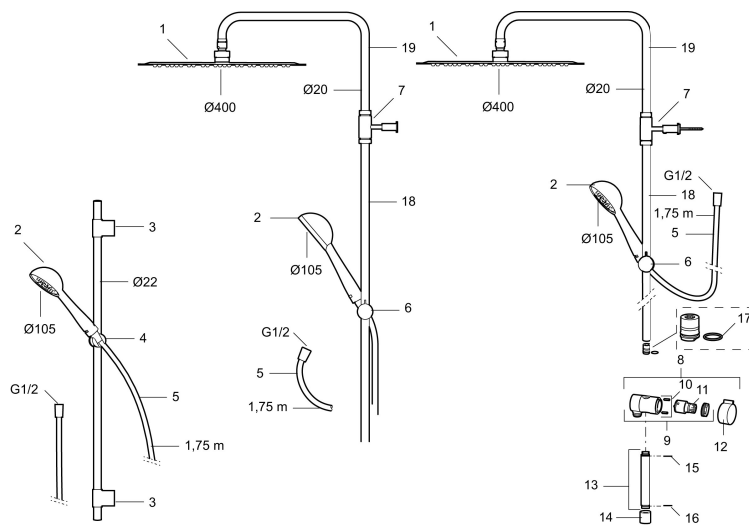

Art.nr: 130340

RSK: 8320095

Utförande: Krom

- Metallomspunnen slang 1750 mm, PVC- och BPA-fri innerslang
- Med variabelt c/c-mått för befintliga skruvhål
- Med antikalksystem "Easy-Clean"
- Konstantflöde 7,5 l/min vid 2–6 bar

Art.nr: 130340

RSK: 8320095

Reservdelista

NR.	ART.NR	RSK	BESKRIVNING
1	209566	8237323	Taksil 400 mm
2	130349	8275276	Handdusch
3	409435.AE		Väggfäste
4	130363.AE	8762730	Gliddel
5	131170.AE	8251927	Metallomspunnen duschslang 1750 mm, krom
6	139901.AA	8762736	Gliddel, krom
7	409590.AE	8221731	Duschrörsklammer, krom
8	409422	8541659	Duschkastare, komplett
9	409430.AE	8541683	Duschkastare (utan ratt)
10	139812.AE	8295323	Stoppskruv M5x20
11	409417.AA	8541628	Insats Mora shower system, butiksförpackad
12	409443.AE	8295326	Vred till omkastare
13	209549.AE	8180946	Anslutningsrör
14	209291.AE	8295321	Övergångsnippel G1/2 - M18x1

NR.	ART.NR	RSK	BESKRIVNING
15	309246.AE	8295312	O-ring (13,1 x 1,6)
16	609029.AE	8295315	O-ring (16,1 x 1,6)
17	639173.AE	8295314	O-ring (15,1 x 1,6), 2 st
18	209648.AE	8217836	Underrör, krom
19	209650.AE	8217835	Överrör