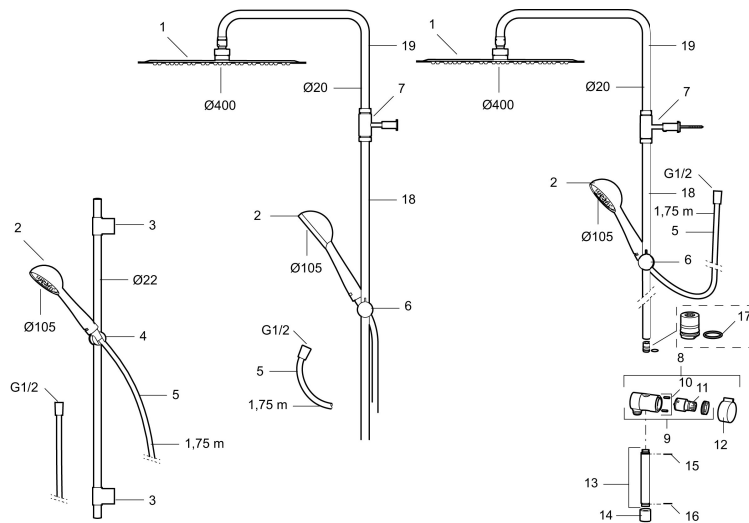

Art.nr: 130017

RSK: 8320104

Utförande: Krom

- Omkastare med keramisk tätning
- Metallomspunnen slang 1750 mm, PVC- och BPA-fri innerslang
- Med antikalksystemet "Easy-Clean"
- Duschröret kan kapas vid behov
- Omkastaren kan monteras med vredet framåt eller åt sidan
- Handdusch 9 l/min, taksil 20 l/min

Art.nr: 130017

RSK: 8320104

Reservdelista

NR.	ART.NR	RSK	BESKRIVNING
1	209566	8237323	Taksil 400 mm
2	130349	8275276	Handdusch
3	409435.AE		Väggfäste
4	130363.AE	8762730	Gliddel
5	131170.AE	8251927	Metallomspunnen duschslang 1750 mm, krom
6	139901.AA	8762736	Gliddel, krom
7	409590.AE	8221731	Duschrörsklammer, krom
8	409422	8541659	Duschromkastare, komplett
9	409430.AE	8541683	Duschromkastare (utan ratt)
10	139812.AE	8295323	Stoppskruv M5x20
11	409417.AA	8541628	Insats Mora shower system, butiksförpackad
12	409443.AE	8295326	Vred till omkastare
13	209549.AE	8180946	Anslutningsrör
14	209291.AE	8295321	Övergångsnippel G1/2 - M18x1

NR.	ART.NR	RSK	BESKRIVNING
15	309246.AE	8295312	O-ring (13,1 x 1,6)
16	609029.AE	8295315	O-ring (16,1 x 1,6)
17	639173.AE	8295314	O-ring (15,1 x 1,6), 2 st
18	209648.AE	8217836	Underrör, krom
19	209650.AE	8217835	Överrör