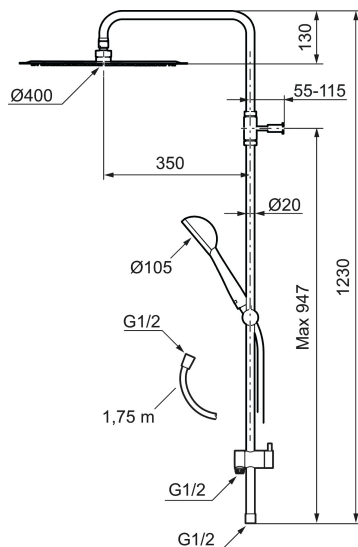

MORA ONE shower system

Teknisk innovation, hantverk och design går hand i hand i serien Mora One. Duschen lyfter ett helt badrum och blir garanterat den avslappnande upplevelse som behövs i det stressiga vardagslivet. Thomas Sandell, arkitekt och designer, har skapat en sober och elegant serie blandare som på ett stillsamt och elegant sätt berättar om användbarhet, skönhet och hållbarhet. Mora One finns som dusch- och takduschset eller som paket innehållande dusch- eller badkarsblandare.

Art.nr: 130017

RSK: 8320104

Utförande: Krom

- Omkastare med keramisk tätning
- Metallomspunnen slang 1750 mm, PVC- och BPA-fri innerslang
- Med antikalksystemet "Easy-Clean"
- Duschröret kan kapas vid behov
- Omkastaren kan monteras med vredet framåt eller åt sidan
- Handdusch 9 l/min, taksil 20 l/min