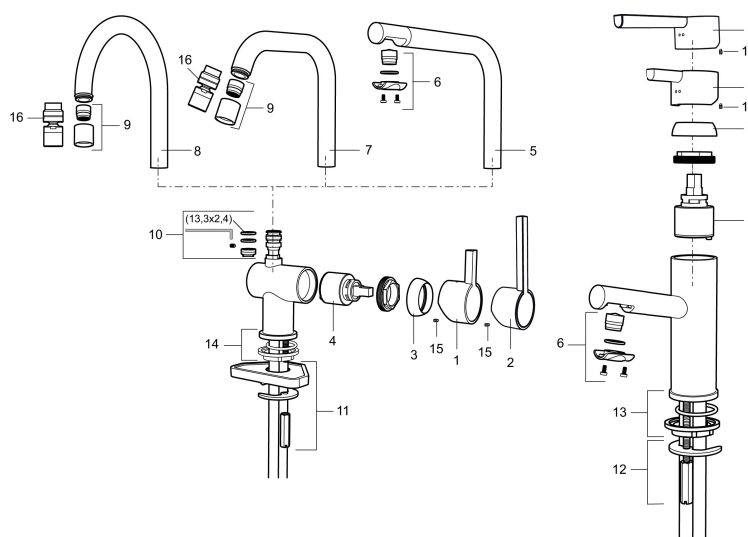

Art.nr: 707100

RSK: 8318179

Utförande: Krom

Unika egenskaper

Skyddsmodul 

- ESS (energisparsystem)
- Keramisk tätning
- Omställbar flödesbegränsning och temperaturspär
- Eco (energi- och vattenbesparande konstantflödesstrålsamlare, 7,6 l/min vid 2–6 bar)
- Flexibla anslutningsrör i metallomspunnen Soft PEX®
- Svängbar pip 60°, 120° eller 360°
- Hålmått Ø32-35 mm

Art.nr: 707100

RSK: 8318179

Reservdelslista

NR.	ART.NR	RSK	BESKRIVNING
1	209500.AE	8346901	Spak, krom
1	209500.0011AE	8346917	Spak, krom/svart
1	209500.0065AE	8346932	Spak, krom/guld
1	209500.45	8393978	Spak, titan
2	409337	8346503	Care-spak, komplett, krom
3	209501.AE	8346902	Täckhuv, krom
3	209501.45	8393979	Täckhuv, titan
4	209493.AE	8345204	Keramikinsats ESS
4	708301.AE	8345093	Keramikinsats
5	209506.AE	8346907	Utloppspip K6, komplett, krom
5	209506.0011AE	8326728	Utloppspip K6, komplett, krom/svart
6	209502.AE	8346903	Strålsamlarkit, L-pip, 7,6 l/min vid 2–6 bar, krom
6	209502.0011AE	8346921	Strålsamlarkit, L-pip, 7,6 l/min vid 2–6 bar, krom/svart
6	209502.45	8393980	Strålsamlarkit, L-pip, 7,6 l/min vid 2–6 bar, titan

NR.	ART.NR	RSK	BESKRIVNING
7	209508.AE	8346909	Utloppspip K7, komplett, krom
8	209507.AE	8346908	Utloppspip K5, komplett, krom
8	209507.45	8393982	Utloppspip K5, komplett, titan
9	209503.AE	8346904	Strålsamlare M18 Inv., 7,6 l/min vid 2–6 bar, krom
10	209520.AE	8346910	Packningssats (blått spärsegment)
11	708779.AE		Fästdetaljer, kök
12	209518.AE	8346911	Fästdetaljer
13	209562.AE		Fot fkr med centrepackning, tvätt
14	209563.AE	8295335	Fot fkr med centrepackning, kök
15	459013		Låsskruv M4x5
16	409480.AE	8393983	Ledbar strålsamlare M18 inv., 7–9 l/min vid 3 bar