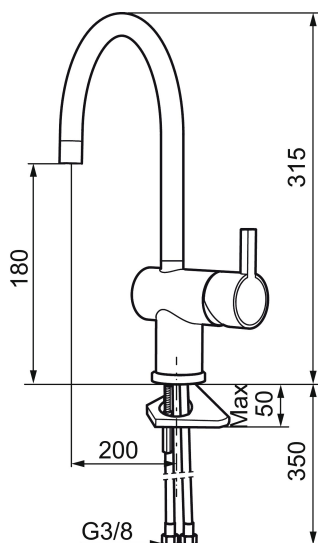

Art.nr: 707100

RSK: 8318179

Utförande: Krom

Unika egenskaper

Skyddsmodul 

- ESS (energisparsystem)
- Keramisk tätning
- Omställbar flödesbegränsning och temperaturspär
- Eco (energi- och vattenbesparande konstantflödesstrålsamlare, 7,6 l/min vid 2–6 bar)
- Flexibla anslutningsrör i metallomspunnen Soft PEX®
- Svängbar pip 60°, 120° eller 360°
- Hålmått Ø32-35 mm

Art.nr: 707100

RSK: 8318179

Reservdelslista

NR.	ART.NR	RSK	BESKRIVNING
1	209500.AE	8346901	Spak, krom
1	209500.0011AE	8346917	Spak, krom/svart
1	209500.0065AE	8346932	Spak, krom/guld
1	209500.45	8393978	Spak, titan
2	409337	8346503	Care-spak, komplett, krom
3	209501.AE	8346902	Täckhuv, krom
3	209501.45	8393979	Täckhuv, titan
4	209493.AE	8345204	Keramikinsats ESS
4	708301.AE	8345093	Keramikinsats
5	209506.AE	8346907	Utloppspip K6, komplett, krom
5	209506.0011AE	8326728	Utloppspip K6, komplett, krom/svart
6	209502.AE	8346903	Strålsamlarkit, L-pip, 7,6 l/min vid 2–6 bar, krom
6	209502.0011AE	8346921	Strålsamlarkit, L-pip, 7,6 l/min vid 2–6 bar, krom/svart
6	209502.45	8393980	Strålsamlarkit, L-pip, 7,6 l/min vid 2–6 bar, titan

NR.	ART.NR	RSK	BESKRIVNING
7	209508.AE	8346909	Utloppspip K7, komplett, krom
8	209507.AE	8346908	Utloppspip K5, komplett, krom
8	209507.45	8393982	Utloppspip K5, komplett, titan
9	209503.AE	8346904	Strålsamlare M18 Inv., 7,6 l/min vid 2–6 bar, krom
10	209520.AE	8346910	Packningssats (blått spärsegment)
11	708779.AE		Fästdetaljer, kök
12	209518.AE	8346911	Fästdetaljer
13	209562.AE		Fot fkr med centrepackning, tvätt
14	209563.AE	8295335	Fot fkr med centrepackning, kök
15	459013		Låsskruv M4x5
16	409480.AE	8393983	Ledbar strålsamlare M18 inv., 7–9 l/min vid 3 bar