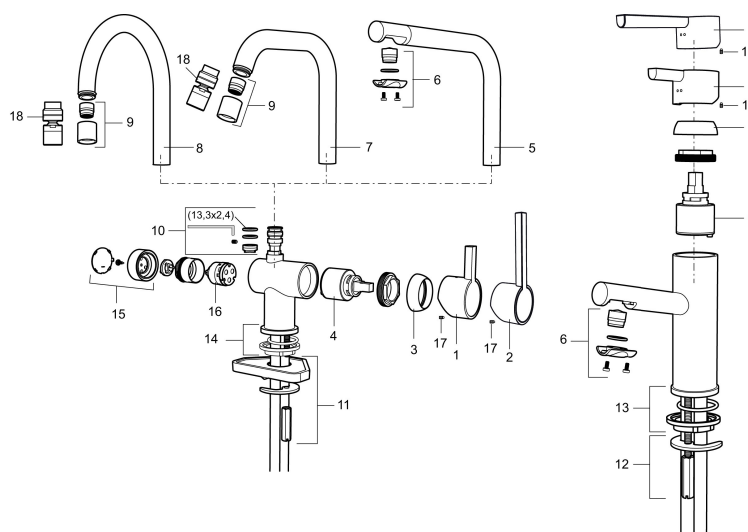

Art.nr: 707105.0011

RSK: 8318186

Utförande: Krom/svart

- ESS (energisparsystem)
- Keramisk tätning
- Omställbar flödesbegränsning och temperaturspär
- Eco (energi- och vattenbesparande konstantflödesstrålsamlare, 7,6 l/min vid 2–6 bar)
- Flexibla anslutningsrör i metallomspunnen Soft PEX®
- Svängbar pip 60°, 120° eller 360°
- Med diskmaskinsavstängning. Omställbar mellan KV och VV, inställd på KV
- Hålmått Ø32-35 mm

## Reservdelslista

NR.	ART.NR	RSK	BESKRIVNING
	209560.AC	8345784	Planpackning t Soft PEX®-rör 3/8, 10-pack
1	209500.AE	8346901	Spak, krom
1	209500.0011AE	8346917	Spak, krom/svart
1	209500.0065AE	8346932	Spak, krom/guld
1	209500.45	8393978	Spak, titan
2	409337	8346503	Care-spak, komplett, krom
3	209501.AE	8346902	Täckhuv, krom
3	209501.45	8393979	Täckhuv, titan
4	209493.AE	8345204	Keramikinsats ESS
4	708301.AE	8345093	Keramikinsats
5	209506.AE	8346907	Utloppspip K6, komplett, krom
5	209506.0011AE	8326728	Utloppspip K6, komplett, krom/svart
6	209502.AE	8346903	Strålsamlarkit, L-pip, 7,6 l/min vid 2–6 bar, krom
6	209502.0011AE	8346921	Strålsamlarkit, L-pip, 7,6 l/min vid 2–6 bar, krom/svart