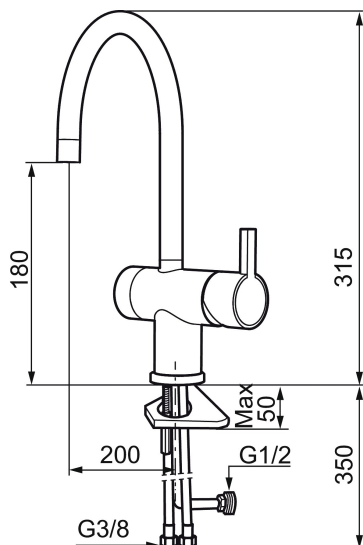

MORA REXX K5 köksblandare

Mora REXX är essensen av skandinavisk design och funktionalitet. Serien är minimalistisk och med enkelheten i fokus. Dess precision är dess innovation. När tradition och hantverk samsas med moderna tillverkningsmetoder och inspirerande formgivning, blir resultatet Mora REXX. Här i form av en vacker köksblandare med inbyggd smart funktionalitet.

Art.nr: 707105.0011

RSK: 8318186

Utförande: Krom/svart

- ESS (energisparsystem)
- Keramisk tätning
- Omställbar flödesbegränsning och temperaturspär
- Eco (energi- och vattenbesparande konstantflödesstrålsamlare, 7,6 l/min vid 2–6 bar)
- Flexibla anslutningsrör i metallomspunnen Soft PEX®
- Svängbar pip 60°, 120° eller 360°
- Med diskmaskinsavstängning. Omställbar mellan KV och VV, inställd på KV
- Hålmått Ø32-35 mm