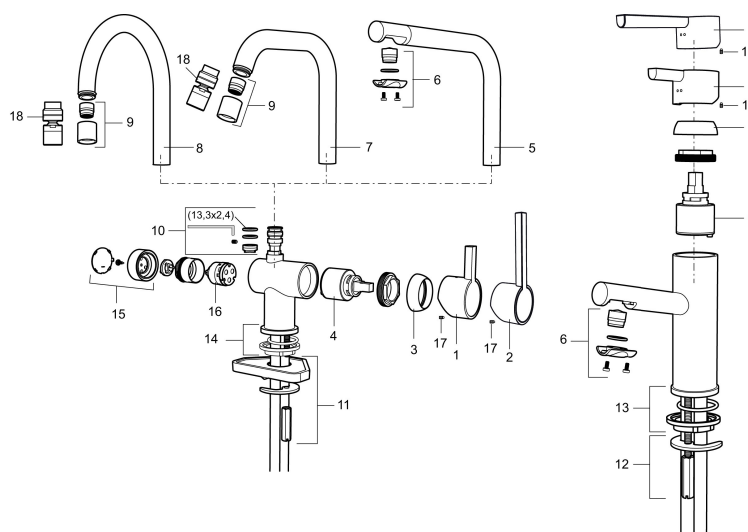

Art.nr: 707105

RSK: 8318185

Utförande: Krom

- ESS (energisparsystem)
- Keramisk tätning
- Omställbar flödesbegränsning och temperaturspär
- Eco (energi- och vattenbesparande konstantflödesstrålsamlare, 7,6 l/min vid 2–6 bar)
- Flexibla anslutningsrör i metallomspunnen Soft PEX®
- Svängbar pip 60°, 120° eller 360°
- Med diskmaskinsavstängning. Omställbar mellan KV och VV, inställd på KV
- Hålmått Ø32-35 mm

Art.nr: 707105

RSK: 8318185

Reservdelslista

NR.	ART.NR	RSK	BESKRIVNING
	209560.AC	8345784	Planpackning t Soft PEX®-rör 3/8, 10-pack
1	209500.AE	8346901	Spak, krom
1	209500.0011AE	8346917	Spak, krom/svart
1	209500.0065AE	8346932	Spak, krom/guld
1	209500.45	8393978	Spak, titan
2	409337	8346503	Care-spak, komplett, krom
3	209501.AE	8346902	Täckhuv, krom
3	209501.45	8393979	Täckhuv, titan
4	209493.AE	8345204	Keramikinsats ESS
4	708301.AE	8345093	Keramikinsats
5	209506.AE	8346907	Utloppspip K6, komplett, krom
5	209506.0011AE	8326728	Utloppspip K6, komplett, krom/svart
6	209502.AE	8346903	Strålsamlarkit, L-pip, 7,6 l/min vid 2–6 bar, krom
6	209502.0011AE	8346921	Strålsamlarkit, L-pip, 7,6 l/min vid 2–6 bar, krom/svart

NR.	ART.NR	RSK	BESKRIVNING
6	209502.45	8393980	Strålsamlarkit, L-pip, 7,6 l/min vid 2–6 bar, titan
7	209508.AE	8346909	Utloppspip K7, komplett, krom
8	209507.AE	8346908	Utloppspip K5, komplett, krom
8	209507.45	8393982	Utloppspip K5, komplett, titan
9	209503.AE	8346904	Strålsamlare M18 Inv., 7,6 l/min vid 2–6 bar, krom
10	209520.AE	8346910	Packningssats (blått spärsegment)
11	708779.AE		Fästdetaljer, kök
12	209518.AE	8346911	Fästdetaljer
13	209562.AE		Fot fkr med centrerpackning, tvätt
14	209563.AE	8295335	Fot fkr med centrerpackning, kök
15	209505.AE	8346906	Diskmaskinsvred, krom
15	209505.45	8393981	Diskmaskinsvred, titan
16	209504.AE	8346905	Diskmaskinsinsats inkl. verktyg
17	459013		Låsskruv M4x5
18	409480.AE	8393983	Ledbar strålsamlare M18 inv., 7–9 l/min vid 3 bar