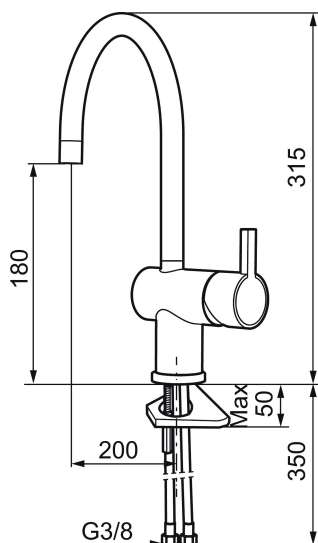

MORA REXX K5 black köksblandare

Mora REXX är essensen av skandinavisk design och funktionalitet. Serien är minimalistisk och med enkelheten i fokus. Dess precision är dess innovation. När tradition och hantverk samsas med moderna tillverkningsmetoder och inspirerande formgivning, blir resultatet Mora REXX. Här i form av en vacker köksblandare med inbyggd smart funktionalitet.

Art.nr: 707100.11

RSK: 8311490

Utförande: Svart PVD

- ESS (energisparsystem)
- Keramisk tätning
- Omställbar flödesbegränsning och temperaturspär
- Eco (energi- och vattenbesparande konstantflödesstrålsamlare, 7,6 l/min vid 2–6 bar)
- Flexibla anslutningsrör i metallomspunnen Soft PEX®
- Svängbar pip 60°, 120° eller 360°
- Hålmått Ø32-35 mm