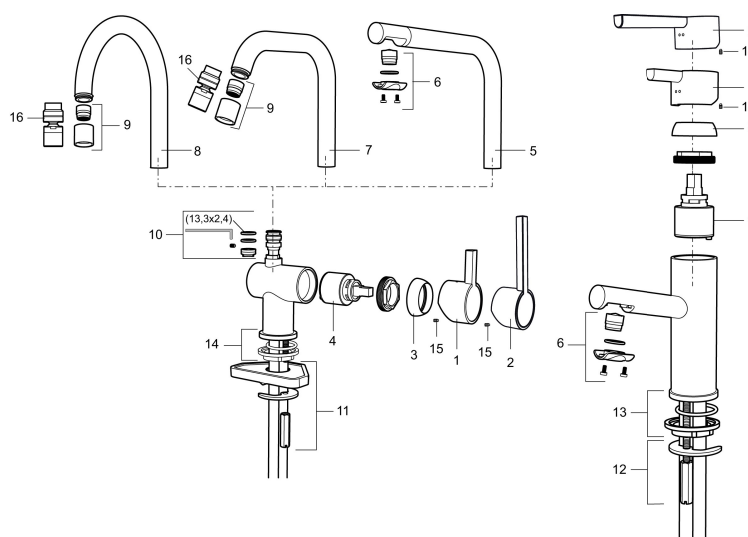

Art.nr: 707100.11

RSK: 8311490

Utförande: Svart PVD

- ESS (energisparsystem)
- Keramisk tätning
- Omställbar flödesbegränsning och temperaturspär
- Eco (energi- och vattenbesparande konstantflödesstrålsamlare, 7,6 l/min vid 2–6 bar)
- Flexibla anslutningsrör i metallomspunnen Soft PEX®
- Svängbar pip 60°, 120° eller 360°
- Hålmått Ø32-35 mm

Art.nr: 707100.11

RSK: 8311490

Reservdelslista

NR.	ART.NR	RSK	BESKRIVNING
1	209500.AE	8346901	Spak, krom
1	209500.0011AE	8346917	Spak, krom/svart
1	209500.0065AE	8346932	Spak, krom/guld
1	209500.45	8393978	Spak, titan
2	409337	8346503	Care-spak, komplett, krom
3	209501.AE	8346902	Täckhuv, krom
3	209501.45	8393979	Täckhuv, titan
4	209493.AE	8345204	Keramikinsats ESS
4	708301.AE	8345093	Keramikinsats
5	209506.AE	8346907	Utloppspip K6, komplett, krom
5	209506.0011AE	8326728	Utloppspip K6, komplett, krom/svart
6	209502.AE	8346903	Strålsamlarkit, L-pip, 7,6 l/min vid 2–6 bar, krom
6	209502.0011AE	8346921	Strålsamlarkit, L-pip, 7,6 l/min vid 2–6 bar, krom/svart
6	209502.45	8393980	Strålsamlarkit, L-pip, 7,6 l/min vid 2–6 bar, titan

NR.	ART.NR	RSK	BESKRIVNING
7	209508.AE	8346909	Utloppspip K7, komplett, krom
8	209507.AE	8346908	Utloppspip K5, komplett, krom
8	209507.45	8393982	Utloppspip K5, komplett, titan
9	209503.AE	8346904	Strålsamlare M18 Inv., 7,6 l/min vid 2–6 bar, krom
10	209520.AE	8346910	Packningssats (blått spärsegment)
11	708779.AE		Fästdetaljer, kök
12	209518.AE	8346911	Fästdetaljer
13	209562.AE		Fot fkr med centrepackning, tvätt
14	209563.AE	8295335	Fot fkr med centrepackning, kök
15	459013		Låsskruv M4x5
16	409480.AE	8393983	Ledbar strålsamlare M18 inv., 7–9 l/min vid 3 bar