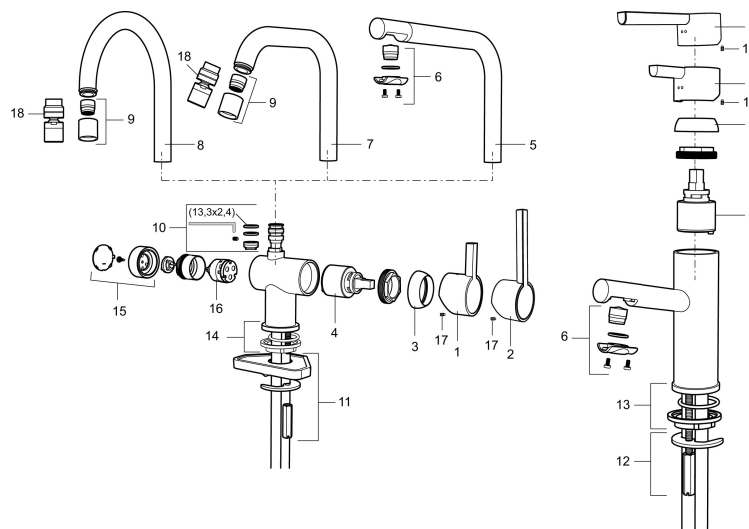

Art.nr: 707105.11

RSK: 8311491

Utförande: Svart PVD

- ESS (energisparsystem)
- Keramisk tätning
- Omställbar flödesbegränsning och temperaturspär
- Eco (energi- och vattenbesparande konstantflödesstrålsamlare, 7,6 l/min vid 2–6 bar)
- Flexibla anslutningsrör i metallomspunnen Soft PEX®
- Svängbar pip 60°, 120° eller 360°
- Med diskmaskinsavstängning. Omställbar mellan KV och VV, inställd på KV
- Hålmått Ø32-35 mm

## Reservdelslista

NR.	ART.NR	RSK	BESKRIVNING
	209560.AC	8345784	Planpackning t Soft PEX®-rör 3/8, 10-pack
1	209500.AE	8346901	Spak, krom
1	209500.0011AE	8346917	Spak, krom/svart
1	209500.0065AE	8346932	Spak, krom/guld
1	209500.45	8393978	Spak, titan
2	409337	8346503	Care-spak, komplett, krom
3	209501.AE	8346902	Täckhuv, krom
3	209501.45	8393979	Täckhuv, titan
4	209493.AE	8345204	Keramiksats ESS
4	708301.AE	8345093	Keramiksats
5	209506.AE	8346907	Utloppspip K6, komplett, krom
5	209506.0011AE	8326728	Utloppspip K6, komplett, krom/svart
6	209502.AE	8346903	Strålsamlarkit, L-pip, 7,6 l/min vid 2–6 bar, krom
6	209502.0011AE	8346921	Strålsamlarkit, L-pip, 7,6 l/min vid 2–6 bar, krom/svart