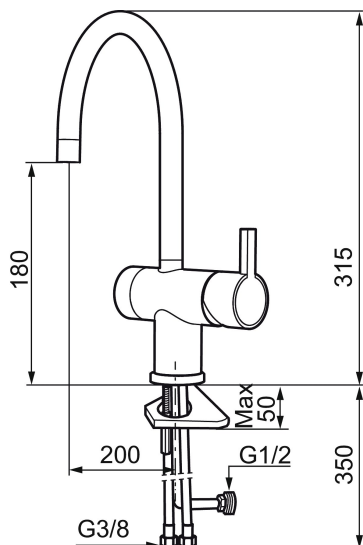

MORA REXX K5 black köksblandare

Mora REXX är essensen av skandinavisk design och funktionalitet. Serien är minimalistisk och med enkelheten i fokus. Dess precision är dess innovation. När tradition och hantverk samsas med moderna tillverkningsmetoder och inspirerande formgivning, blir resultatet Mora REXX. Här i form av en vacker köksblandare med inbyggd smart funktionalitet.

Art.nr: 707105.11

RSK: 8311491

Utförande: Svart PVD

- ESS (energisparsystem)
- Keramisk tätning
- Omställbar flödesbegränsning och temperaturspär
- Eco (energi- och vattenbesparande konstantflödesstrålsamlare, 7,6 l/min vid 2–6 bar)
- Flexibla anslutningsrör i metallomspunnen Soft PEX®
- Svängbar pip 60°, 120° eller 360°
- Med diskmaskinsavstängning. Omställbar mellan KV och VV, inställd på KV
- Hålmått Ø32-35 mm