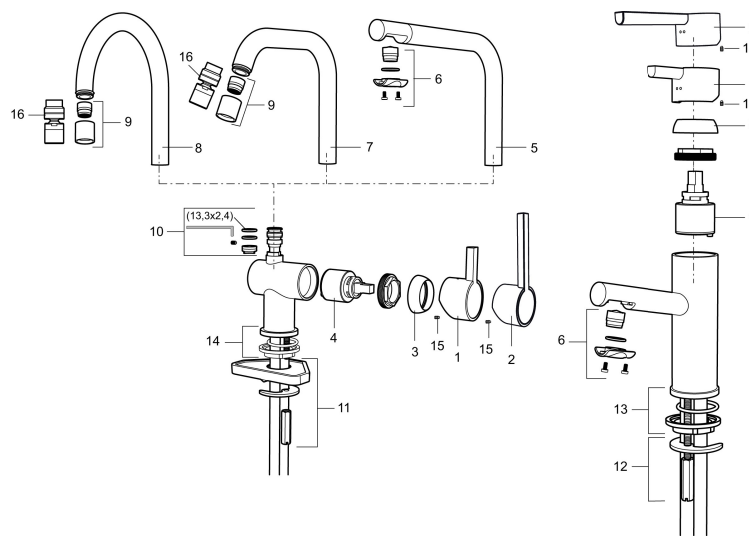

Art.nr: 707100.0011

RSK: 8318180

Utförande: Krom/svart

- ESS (energisparsystem)
- Keramisk tätning
- Omställbar flödesbegränsning och temperaturspär
- Eco (energi- och vattenbesparande konstantflödesstrålsamlare, 7,6 l/min vid 2–6 bar)
- Flexibla anslutningsrör i metallomspunnen Soft PEX®
- Svängbar pip 60°, 120° eller 360°
- Hålmått Ø32-35 mm

## Reservdelslista

NR.	ART.NR	RSK	BESKRIVNING
1	209500.AE	8346901	Spak, krom
1	209500.0011AE	8346917	Spak, krom/svart
1	209500.0065AE	8346932	Spak, krom/guld
1	209500.45	8393978	Spak, titan
2	409337	8346503	Care-spak, komplett, krom
3	209501.AE	8346902	Täckhuv, krom
3	209501.45	8393979	Täckhuv, titan
4	209493.AE	8345204	Keramikinsats ESS
4	708301.AE	8345093	Keramikinsats
5	209506.AE	8346907	Utloppspip K6, komplett, krom
5	209506.0011AE	8326728	Utloppspip K6, komplett, krom/svart
6	209502.AE	8346903	Strålsamlarkit, L-pip, 7,6 l/min vid 2–6 bar, krom
6	209502.0011AE	8346921	Strålsamlarkit, L-pip, 7,6 l/min vid 2–6 bar, krom/svart
6	209502.45	8393980	Strålsamlarkit, L-pip, 7,6 l/min vid 2–6 bar, titan

NR.	ART.NR	RSK	BESKRIVNING
7	209508.AE	8346909	Utloppspip K7, komplett, krom
8	209507.AE	8346908	Utloppspip K5, komplett, krom
8	209507.45	8393982	Utloppspip K5, komplett, titan
9	209503.AE	8346904	Strålsamlare M18 Inv., 7,6 l/min vid 2–6 bar, krom
10	209520.AE	8346910	Packningssats (blått spärsegment)
11	708779.AE		Fästdetaljer, kök
12	209518.AE	8346911	Fästdetaljer
13	209562.AE		Fot fkr med centrepackning, tvätt
14	209563.AE	8295335	Fot fkr med centrepackning, kök
15	459013		Låsskruv M4x5
16	409480.AE	8393983	Ledbar strålsamlare M18 inv., 7–9 l/min vid 3 bar