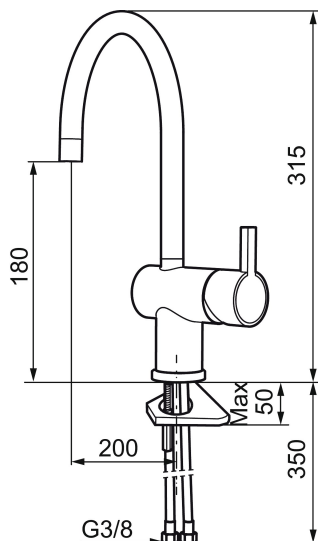

MORA REXX K5 köksblandare

Mora REXX är essensen av skandinavisk design och funktionalitet. Serien är minimalistisk och med enkelheten i fokus. Dess precision är dess innovation. När tradition och hantverk samsas med moderna tillverkningsmetoder och inspirerande formgivning, blir resultatet Mora REXX. Här i form av en vacker köksblandare med inbyggd smart funktionalitet.

Art.nr: 707100.0011

RSK: 8318180

Utförande: Krom/svart

- ESS (energisparsystem)
- Keramisk tätning
- Omställbar flödesbegränsning och temperaturspär
- Eco (energi- och vattenbesparande konstantflödesstrålsamlare, 7,6 l/min vid 2–6 bar)
- Flexibla anslutningsrör i metallomspunnen Soft PEX®
- Svängbar pip 60°, 120° eller 360°
- Hålmått Ø32-35 mm