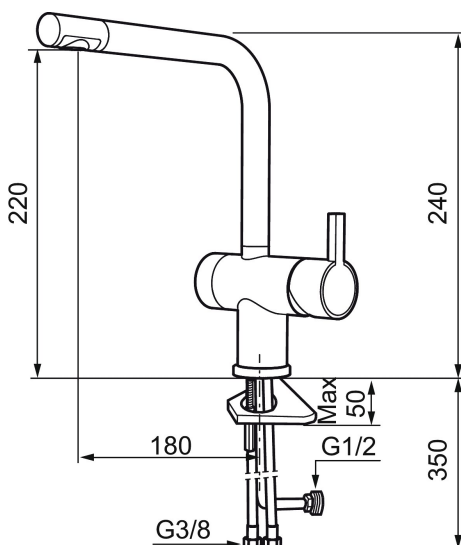

Art.nr: 707115

RSK: 8318187

Utförande: Krom

### Unika egenskaper

Skyddsmodul

- ESS (energisparsystem)
- Keramisk tätning
- Omställbar flödesbegränsning och temperaturspär
- Eco (energi- och vattenbesparande konstantflödesstrålsamlare, 7,6 l/min vid 2–6 bar)
- Flexibla anslutningsrör i metallomspunnen Soft PEX®
- Svängbar pip 60°, 120° eller 360°
- Med diskmaskinsavstängning. Omställbar mellan KV och VV, inställd på KV
- Hålmått Ø32-35 mm