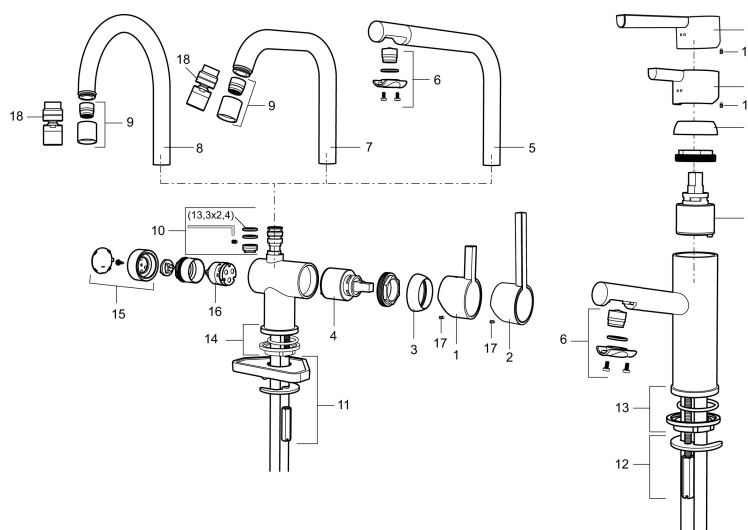

### Unika egenskaper

Skyddsmodul

- ESS (energisparsystem)
- Keramisk tätning
- Omställbar flödesbegränsning och temperaturspär
- Eco (energi- och vattenbesparande konstantflödesstrålsamlare, 7,6 l/min vid 2–6 bar)
- Flexibla anslutningsrör i metallomspunnen Soft PEX®
- Svängbar pip 60°, 120° eller 360°
- Med diskmaskinsavstängning. Omställbar mellan KV och VV, inställd på KV
- Hålmått Ø32-35 mm

## Reservdelslista

NR.	ART.NR	RSK	BESKRIVNING
	209560.AC	8345784	Planpackning t Soft PEX®-rör 3/8, 10-pack
1	209500.AE	8346901	Spak, krom
1	209500.0011AE	8346917	Spak, krom/svart
1	209500.0065AE	8346932	Spak, krom/guld
1	209500.45	8393978	Spak, titan
2	409337	8346503	Care-spak, komplett, krom
3	209501.AE	8346902	Täckhuv, krom
3	209501.45	8393979	Täckhuv, titan
4	209493.AE	8345204	Keramikinsats ESS
4	708301.AE	8345093	Keramikinsats
5	209506.AE	8346907	Utloppspip K6, komplett, krom
5	209506.0011AE	8326728	Utloppspip K6, komplett, krom/svart
6	209502.AE	8346903	Strålsamlarkit, L-pip, 7,6 l/min vid 2–6 bar, krom
6	209502.0011AE	8346921	Strålsamlarkit, L-pip, 7,6 l/min vid 2–6 bar, krom/svart

NR.	ART.NR	RSK	BESKRIVNING
6	209502.45	8393980	Strålsamlarkit, L-pip, 7,6 l/min vid 2–6 bar, titan
7	209508.AE	8346909	Utloppspip K7, komplett, krom
8	209507.AE	8346908	Utloppspip K5, komplett, krom
8	209507.45	8393982	Utloppspip K5, komplett, titan
9	209503.AE	8346904	Strålsamlare M18 Inv., 7,6 l/min vid 2–6 bar, krom
10	209520.AE	8346910	Packningssats (blått spärsegment)
11	708779.AE		Fästdetaljer, kök
12	209518.AE	8346911	Fästdetaljer
13	209562.AE		Fot fkr med centrerpackning, tvätt
14	209563.AE	8295335	Fot fkr med centrerpackning, kök
15	209505.AE	8346906	Diskmaskinsvred, krom
15	209505.45	8393981	Diskmaskinsvred, titan
16	209504.AE	8346905	Diskmaskinsinsats inkl. verktyg
17	459013		Låsskruv M4x5
18	409480.AE	8393983	Ledbar strålsamlare M18 inv., 7–9 l/min vid 3 bar