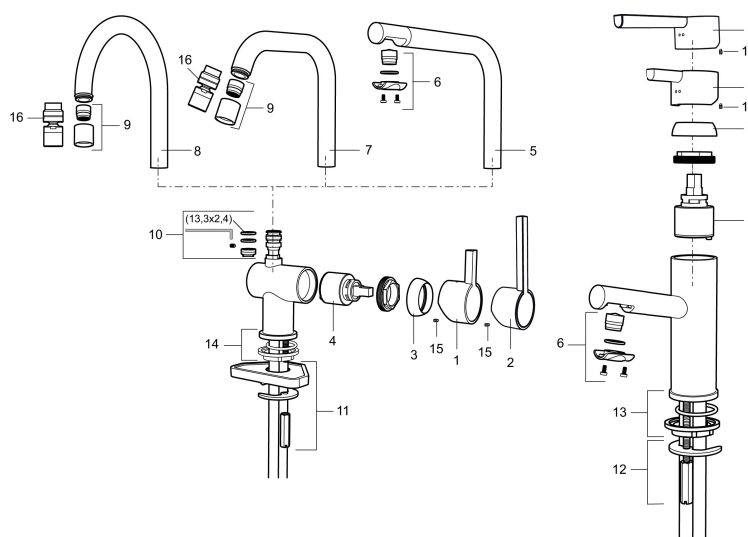

Art.nr: 707110.0065

RSK: 8318228

Utförande: Krom/guld

- ESS (energisparsystem)
- Keramisk tätning
- Omställbar flödesbegränsning och temperaturspär
- Eco (energi- och vattenbesparande konstantflödesstrålsamlare, 7,6 l/min vid 2–6 bar)
- Flexibla anslutningsrör i metallomspunnen Soft PEX®
- Svängbar pip 60°, 120° eller 360°
- Hålmått Ø32-35 mm

Art.nr: 707110.0065

RSK: 8318228

Reservdelslista

NR.	ART.NR	RSK	BESKRIVNING
1	209500.AE	8346901	Spak, krom
1	209500.0011AE	8346917	Spak, krom/svart
1	209500.0065AE	8346932	Spak, krom/guld
1	209500.45	8393978	Spak, titan
2	409337	8346503	Care-spak, komplett, krom
3	209501.AE	8346902	Täckhuv, krom
3	209501.45	8393979	Täckhuv, titan
4	209493.AE	8345204	Keramikinsats ESS
4	708301.AE	8345093	Keramikinsats
5	209506.AE	8346907	Utloppspip K6, komplett, krom
5	209506.0011AE	8326728	Utloppspip K6, komplett, krom/svart
6	209502.AE	8346903	Strålsamlarkit, L-pip, 7,6 l/min vid 2–6 bar, krom
6	209502.0011AE	8346921	Strålsamlarkit, L-pip, 7,6 l/min vid 2–6 bar, krom/svart
6	209502.45	8393980	Strålsamlarkit, L-pip, 7,6 l/min vid 2–6 bar, titan

NR.	ART.NR	RSK	BESKRIVNING
7	209508.AE	8346909	Utloppspip K7, komplett, krom
8	209507.AE	8346908	Utloppspip K5, komplett, krom
8	209507.45	8393982	Utloppspip K5, komplett, titan
9	209503.AE	8346904	Strålsamlare M18 Inv., 7,6 l/min vid 2–6 bar, krom
10	209520.AE	8346910	Packningssats (blått spärsegment)
11	708779.AE		Fästdetaljer, kök
12	209518.AE	8346911	Fästdetaljer
13	209562.AE		Fot fkr med centrepackning, tvätt
14	209563.AE	8295335	Fot fkr med centrepackning, kök
15	459013		Låsskruv M4x5
16	409480.AE	8393983	Ledbar strålsamlare M18 inv., 7–9 l/min vid 3 bar