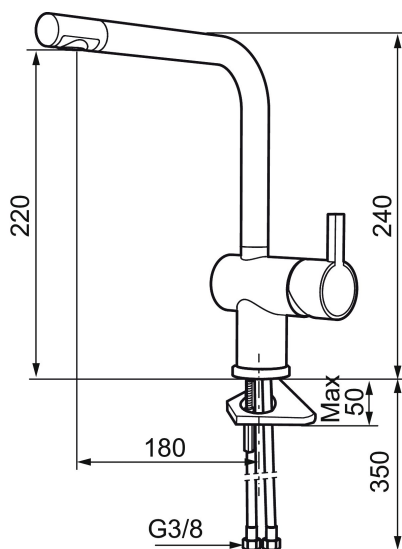

MORA REXX K6 köksblandare

Mora REXX är essensen av skandinavisk design och funktionalitet. Serien är minimalistisk och med enkelheten i fokus. Dess precision är dess innovation. När tradition och hantverk samsas med moderna tillverkningsmetoder och inspirerande formgivning, blir resultatet Mora REXX. Här i form av en vacker köksblandare med inbyggd smart funktionalitet.

Art.nr: 707110.0065

RSK: 8318228

Utförande: Krom/guld

- ESS (energisparsystem)
- Keramisk tätning
- Omställbar flödesbegränsning och temperaturspär
- Eco (energi- och vattenbesparande konstantflödesstrålsamlare, 7,6 l/min vid 2–6 bar)
- Flexibla anslutningsrör i metallomspunnen Soft PEX®
- Svängbar pip 60°, 120° eller 360°
- Hålmått Ø32-35 mm