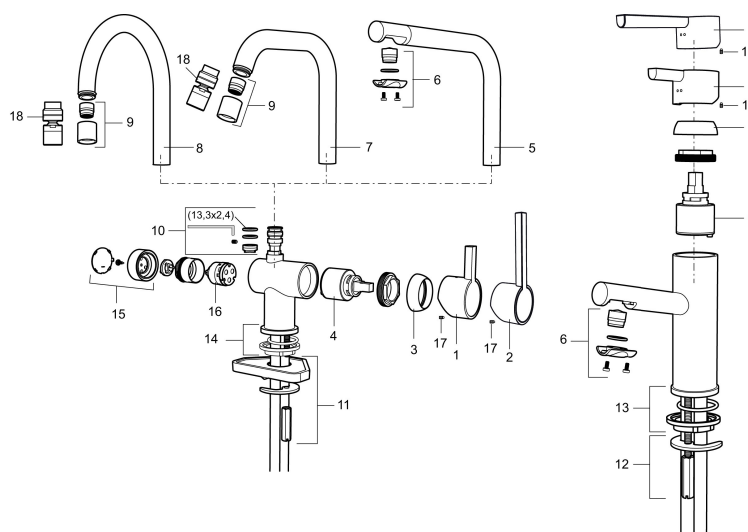

Art.nr: 707115.0065

RSK: 8318229

Utförande: Krom/guld

- ESS (energisparsystem)
- Keramisk tätning
- Omställbar flödesbegränsning och temperaturspär
- Eco (energi- och vattenbesparande konstantflödesstrålsamlare, 7,6 l/min vid 2–6 bar)
- Flexibla anslutningsrör i metallomspunnen Soft PEX®
- Svängbar pip 60°, 120° eller 360°
- Med diskmaskinsavstängning. Omställbar mellan KV och VV, inställd på KV
- Hålmått Ø32-35 mm

Art.nr: 707115.0065

RSK: 8318229

Reservdelslista

NR.	ART.NR	RSK	BESKRIVNING
	209560.AC	8345784	Planpackning t Soft PEX®-rör 3/8, 10-pack
1	209500.AE	8346901	Spak, krom
1	209500.0011AE	8346917	Spak, krom/svart
1	209500.0065AE	8346932	Spak, krom/guld
1	209500.45	8393978	Spak, titan
2	409337	8346503	Care-spak, komplett, krom
3	209501.AE	8346902	Täckhuv, krom
3	209501.45	8393979	Täckhuv, titan
4	209493.AE	8345204	Keramikinsats ESS
4	708301.AE	8345093	Keramikinsats
5	209506.AE	8346907	Utloppspip K6, komplett, krom
5	209506.0011AE	8326728	Utloppspip K6, komplett, krom/svart
6	209502.AE	8346903	Strålsamlarkit, L-pip, 7,6 l/min vid 2–6 bar, krom
6	209502.0011AE	8346921	Strålsamlarkit, L-pip, 7,6 l/min vid 2–6 bar, krom/svart

NR.	ART.NR	RSK	BESKRIVNING
6	209502.45	8393980	Strålsamlarkit, L-pip, 7,6 l/min vid 2–6 bar, titan
7	209508.AE	8346909	Utloppspip K7, komplett, krom
8	209507.AE	8346908	Utloppspip K5, komplett, krom
8	209507.45	8393982	Utloppspip K5, komplett, titan
9	209503.AE	8346904	Strålsamlare M18 Inv., 7,6 l/min vid 2–6 bar, krom
10	209520.AE	8346910	Packningssats (blått spärsegment)
11	708779.AE		Fästdetaljer, kök
12	209518.AE	8346911	Fästdetaljer
13	209562.AE		Fot fkr med centrerpackning, tvätt
14	209563.AE	8295335	Fot fkr med centrerpackning, kök
15	209505.AE	8346906	Diskmaskinsvred, krom
15	209505.45	8393981	Diskmaskinsvred, titan
16	209504.AE	8346905	Diskmaskinsinsats inkl. verktyg
17	459013		Låsskruv M4x5
18	409480.AE	8393983	Ledbar strålsamlare M18 inv., 7–9 l/min vid 3 bar