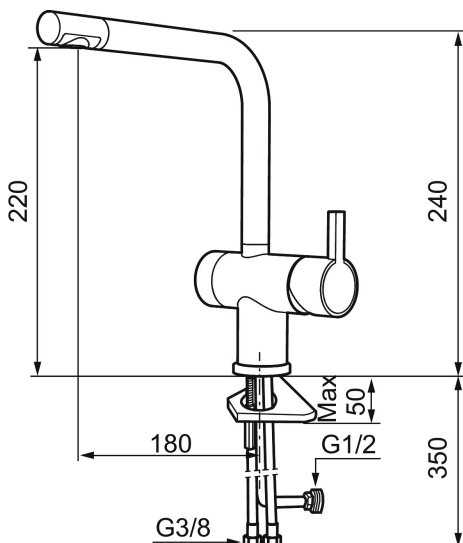

MORA REXX K6 köksblandare

Mora REXX är essensen av skandinavisk design och funktionalitet. Serien är minimalistisk och med enkelheten i fokus. Dess precision är dess innovation. När tradition och hantverk samsas med moderna tillverkningsmetoder och inspirerande formgivning, blir resultatet Mora REXX. Här i form av en vacker köksblandare med inbyggd smart funktionalitet.

Art.nr: 707115.0065

RSK: 8318229

Utförande: Krom/guld

- ESS (energisparsystem)
- Keramisk tätning
- Omställbar flödesbegränsning och temperaturspär
- Eco (energi- och vattenbesparande konstantflödesstrålsamlare, 7,6 l/min vid 2–6 bar)
- Flexibla anslutningsrör i metallomspunnen Soft PEX®
- Svängbar pip 60°, 120° eller 360°
- Med diskmaskinsavstängning. Omställbar mellan KV och VV, inställd på KV
- Hålmått Ø32-35 mm