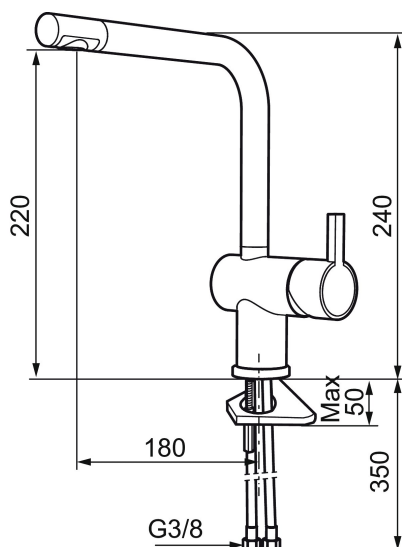

Art.nr: 707110.0011

RSK: 8318182

Utförande: Krom/svart

Unika egenskaper

Skyddsmodul

- ESS (energisparsystem)
- Keramisk tätning
- Omställbar flödesbegränsning och temperaturspär
- Eco (energi- och vattenbesparande konstantflödesstrålsamlare, 7,6 l/min vid 2–6 bar)
- Flexibla anslutningsrör i metallomspunnen Soft PEX®
- Svängbar pip 60°, 120° eller 360°
- Hålmått Ø32-35 mm

NR.	ART.NR	RSK	BESKRIVNING
7	209508.AE	8346909	Utloppspip K7, komplett, krom
8	209507.AE	8346908	Utloppspip K5, komplett, krom
8	209507.45	8393982	Utloppspip K5, komplett, titan
9	209503.AE	8346904	Strålsamlare M18 Inv., 7,6 l/min vid 2–6 bar, krom
10	209520.AE	8346910	Packningssats (blått spärsegment)
11	708779.AE		Fästdetaljer, kök
12	209518.AE	8346911	Fästdetaljer
13	209562.AE		Fot fkr med centrepackning, tvätt
14	209563.AE	8295335	Fot fkr med centrepackning, kök
15	459013		Låsskruv M4x5
16	409480.AE	8393983	Ledbar strålsamlare M18 inv., 7–9 l/min vid 3 bar