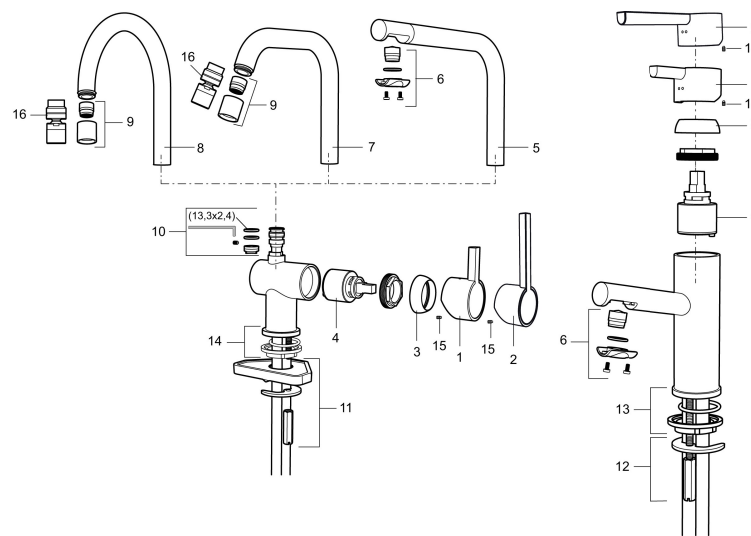

Art.nr: 707110.0011

RSK: 8318182

Utförande: Krom/svart

Unika egenskaper

Skyddsmodul

- ESS (energisparsystem)
- Keramisk tätning
- Omställbar flödesbegränsning och temperaturspär
- Eco (energi- och vattenbesparande konstantflödesstrålsamlare, 7,6 l/min vid 2–6 bar)
- Flexibla anslutningsrör i metallomspunnen Soft PEX®
- Svängbar pip 60°, 120° eller 360°
- Hålmått Ø32-35 mm

Art.nr: 707110.0011

RSK: 8318182

Reservdelslista

NR.	ART.NR	RSK	BESKRIVNING
1	209500.AE	8346901	Spak, krom
1	209500.0011AE	8346917	Spak, krom/svart
1	209500.0065AE	8346932	Spak, krom/guld
1	209500.45	8393978	Spak, titan
2	409337	8346503	Care-spak, komplett, krom
3	209501.AE	8346902	Täckhuv, krom
3	209501.45	8393979	Täckhuv, titan
4	209493.AE	8345204	Keramikinsats ESS
4	708301.AE	8345093	Keramikinsats
5	209506.AE	8346907	Utloppspip K6, komplett, krom
5	209506.0011AE	8326728	Utloppspip K6, komplett, krom/svart
6	209502.AE	8346903	Strålsamlarkit, L-pip, 7,6 l/min vid 2–6 bar, krom
6	209502.0011AE	8346921	Strålsamlarkit, L-pip, 7,6 l/min vid 2–6 bar, krom/svart
6	209502.45	8393980	Strålsamlarkit, L-pip, 7,6 l/min vid 2–6 bar, titan

NR.	ART.NR	RSK	BESKRIVNING
7	209508.AE	8346909	Utloppspip K7, komplett, krom
8	209507.AE	8346908	Utloppspip K5, komplett, krom
8	209507.45	8393982	Utloppspip K5, komplett, titan
9	209503.AE	8346904	Strålsamlare M18 Inv., 7,6 l/min vid 2–6 bar, krom
10	209520.AE	8346910	Packningssats (blått spärsegment)
11	708779.AE		Fästdetaljer, kök
12	209518.AE	8346911	Fästdetaljer
13	209562.AE		Fot fkr med centrepackning, tvätt
14	209563.AE	8295335	Fot fkr med centrepackning, kök
15	459013		Låsskruv M4x5
16	409480.AE	8393983	Ledbar strålsamlare M18 inv., 7–9 l/min vid 3 bar