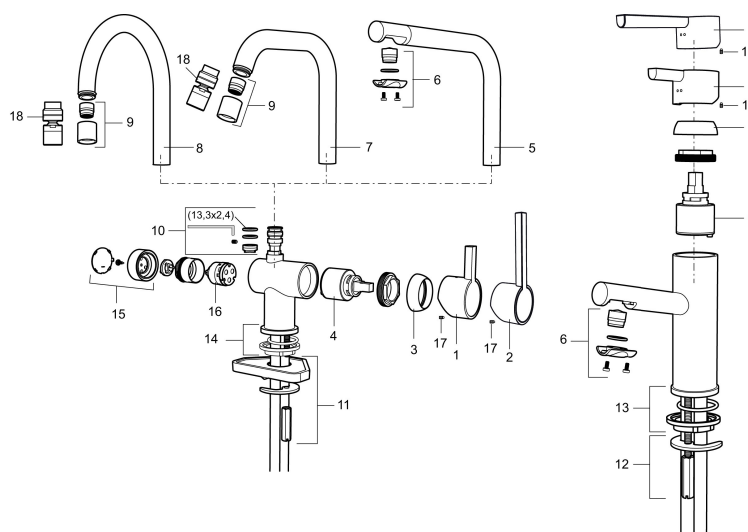

Art.nr: 707115.0011

RSK: 8318188

Utförande: Krom/svart

Unika egenskaper

Skyddsmodul 

- ESS (energisparsystem)
- Keramisk tätning
- Omställbar flödesbegränsning och temperaturspär
- Eco (energi- och vattenbesparande konstantflödesstrålsamlare, 7,6 l/min vid 2–6 bar)
- Flexibla anslutningsrör i metallomspunnen Soft PEX®
- Svängbar pip 60°, 120° eller 360°
- Med diskmaskinsavstängning. Omställbar mellan KV och VV, inställd på KV
- Hålmått Ø32-35 mm

Art.nr: 707115.0011

RSK: 8318188

Reservdelslista

NR.	ART.NR	RSK	BESKRIVNING
	209560.AC	8345784	Planpackning t Soft PEX®-rör 3/8, 10-pack
1	209500.AE	8346901	Spak, krom
1	209500.0011AE	8346917	Spak, krom/svart
1	209500.0065AE	8346932	Spak, krom/guld
1	209500.45	8393978	Spak, titan
2	409337	8346503	Care-spak, komplett, krom
3	209501.AE	8346902	Täckhuv, krom
3	209501.45	8393979	Täckhuv, titan
4	209493.AE	8345204	Keramikinsats ESS
4	708301.AE	8345093	Keramikinsats
5	209506.AE	8346907	Utloppspip K6, komplett, krom
5	209506.0011AE	8326728	Utloppspip K6, komplett, krom/svart
6	209502.AE	8346903	Strålsamlarkit, L-pip, 7,6 l/min vid 2–6 bar, krom
6	209502.0011AE	8346921	Strålsamlarkit, L-pip, 7,6 l/min vid 2–6 bar, krom/svart

NR.	ART.NR	RSK	BESKRIVNING
6	209502.45	8393980	Strålsamlarkit, L-pip, 7,6 l/min vid 2–6 bar, titan
7	209508.AE	8346909	Utloppspip K7, komplett, krom
8	209507.AE	8346908	Utloppspip K5, komplett, krom
8	209507.45	8393982	Utloppspip K5, komplett, titan
9	209503.AE	8346904	Strålsamlare M18 Inv., 7,6 l/min vid 2–6 bar, krom
10	209520.AE	8346910	Packningssats (blått spärsegment)
11	708779.AE		Fästdetaljer, kök
12	209518.AE	8346911	Fästdetaljer
13	209562.AE		Fot fkr med centrerpackning, tvätt
14	209563.AE	8295335	Fot fkr med centrerpackning, kök
15	209505.AE	8346906	Diskmaskinsvred, krom
15	209505.45	8393981	Diskmaskinsvred, titan
16	209504.AE	8346905	Diskmaskinsinsats inkl. verktyg
17	459013		Låsskruv M4x5
18	409480.AE	8393983	Ledbar strålsamlare M18 inv., 7–9 l/min vid 3 bar