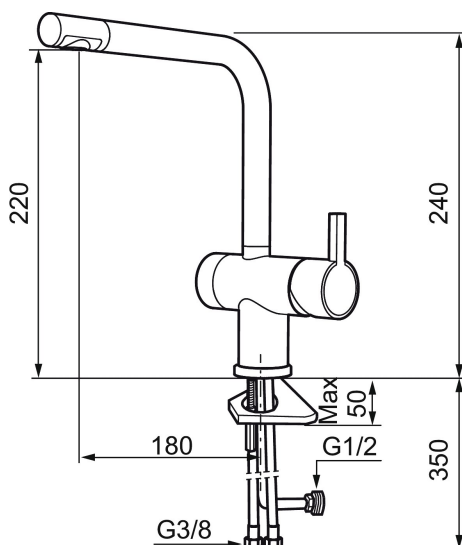

Art.nr: 707115.0011

RSK: 8318188

Utförande: Krom/svart

Unika egenskaper

Skyddsmodul 

- ESS (energisparsystem)
- Keramisk tätning
- Omställbar flödesbegränsning och temperaturspär
- Eco (energi- och vattenbesparande konstantflödesstrålsamlare, 7,6 l/min vid 2–6 bar)
- Flexibla anslutningsrör i metallomspunnen Soft PEX®
- Svängbar pip 60°, 120° eller 360°
- Med diskmaskinsavstängning. Omställbar mellan KV och VV, inställd på KV
- Hålmått Ø32-35 mm

Art.nr: 707115.0011

RSK: 8318188

Reservdelslista

NR.	ART.NR	RSK	BESKRIVNING
	209560.AC	8345784	Planpackning t Soft PEX®-rör 3/8, 10-pack
1	209500.AE	8346901	Spak, krom
1	209500.0011AE	8346917	Spak, krom/svart
1	209500.0065AE	8346932	Spak, krom/guld
1	209500.45	8393978	Spak, titan
2	409337	8346503	Care-spak, komplett, krom
3	209501.AE	8346902	Täckhuv, krom
3	209501.45	8393979	Täckhuv, titan
4	209493.AE	8345204	Keramikinsats ESS
4	708301.AE	8345093	Keramikinsats
5	209506.AE	8346907	Utloppspip K6, komplett, krom
5	209506.0011AE	8326728	Utloppspip K6, komplett, krom/svart
6	209502.AE	8346903	Strålsamlarkit, L-pip, 7,6 l/min vid 2–6 bar, krom
6	209502.0011AE	8346921	Strålsamlarkit, L-pip, 7,6 l/min vid 2–6 bar, krom/svart