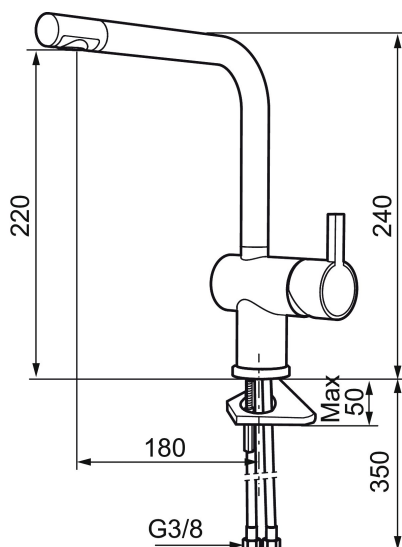

Art.nr: 707110

RSK: 8318181

Utförande: Krom

### Unika egenskaper

Skyddsmodul

- ESS (energisparsystem)
- Keramisk tätning
- Omställbar flödesbegränsning och temperaturspär
- Eco (energi- och vattenbesparande konstantflödesstrålsamlare, 7,6 l/min vid 2–6 bar)
- Flexibla anslutningsrör i metallomspunnen Soft PEX®
- Svängbar pip 60°, 120° eller 360°
- Hålmått Ø32-35 mm