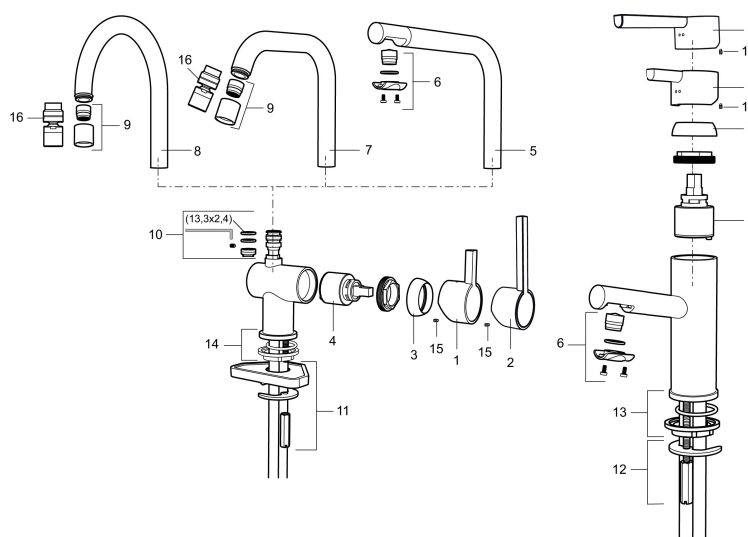

Art.nr: 707110

RSK: 8318181

Utförande: Krom

### Unika egenskaper

Skyddsmodul

- ESS (energisparsystem)
- Keramisk tätning
- Omställbar flödesbegränsning och temperaturspär
- Eco (energi- och vattenbesparande konstantflödesstrålsamlare, 7,6 l/min vid 2–6 bar)
- Flexibla anslutningsrör i metallomspunnen Soft PEX®
- Svängbar pip 60°, 120° eller 360°
- Hålmått Ø32-35 mm

## Reservdelslista

NR.	ART.NR	RSK	BESKRIVNING
1	209500.AE	8346901	Spak, krom
1	209500.0011AE	8346917	Spak, krom/svart
1	209500.0065AE	8346932	Spak, krom/guld
1	209500.45	8393978	Spak, titan
2	409337	8346503	Care-spak, komplett, krom
3	209501.AE	8346902	Täckhuv, krom
3	209501.45	8393979	Täckhuv, titan
4	209493.AE	8345204	Keramikinsats ESS
4	708301.AE	8345093	Keramikinsats
5	209506.AE	8346907	Utloppspip K6, komplett, krom
5	209506.0011AE	8326728	Utloppspip K6, komplett, krom/svart
6	209502.AE	8346903	Strålsamlarkit, L-pip, 7,6 l/min vid 2–6 bar, krom
6	209502.0011AE	8346921	Strålsamlarkit, L-pip, 7,6 l/min vid 2–6 bar, krom/svart
6	209502.45	8393980	Strålsamlarkit, L-pip, 7,6 l/min vid 2–6 bar, titan

NR.	ART.NR	RSK	BESKRIVNING
7	209508.AE	8346909	Utloppspip K7, komplett, krom
8	209507.AE	8346908	Utloppspip K5, komplett, krom
8	209507.45	8393982	Utloppspip K5, komplett, titan
9	209503.AE	8346904	Strålsamlare M18 Inv., 7,6 l/min vid 2–6 bar, krom
10	209520.AE	8346910	Packningssats (blått spärsegment)
11	708779.AE		Fästdetaljer, kök
12	209518.AE	8346911	Fästdetaljer
13	209562.AE		Fot fkr med centrepackning, tvätt
14	209563.AE	8295335	Fot fkr med centrepackning, kök
15	459013		Låsskruv M4x5
16	409480.AE	8393983	Ledbar strålsamlare M18 inv., 7–9 l/min vid 3 bar