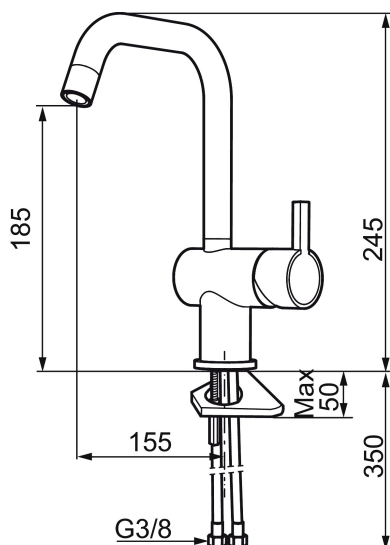

MORA REXX K7 köksblandare

Mora REXX är essensen av skandinavisk design och funktionalitet. Serien är minimalistisk och med enkelheten i fokus. Dess precision är dess innovation. När tradition och hantverk samsas med moderna tillverkningsmetoder och inspirerande formgivning, blir resultatet Mora REXX. Här i form av en vacker köksblandare med inbyggd smart funktionalitet.

Art.nr: 707120.0011

RSK: 8318184

Utförande: Krom/svart

- ESS (energisparsystem)
- Keramisk tätning
- Omställbar flödesbegränsning och temperaturspär
- Eco (energi- och vattenbesparande konstantflödesstrålsamlare, 7,6 l/min vid 2–6 bar)
- Flexibla anslutningsrör i metallomspunnen Soft PEX®
- Svängbar pip 60°, 120° eller 360°
- Hålmått Ø32-35 mm