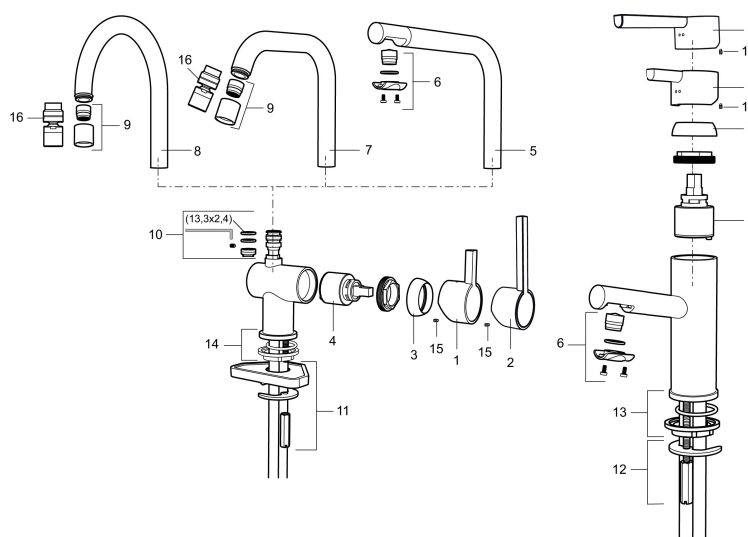

Art.nr: 707120.0011

RSK: 8318184

Utförande: Krom/svart

- ESS (energisparsystem)
- Keramisk tätning
- Omställbar flödesbegränsning och temperaturspär
- Eco (energi- och vattenbesparande konstantflödesstrålsamlare, 7,6 l/min vid 2–6 bar)
- Flexibla anslutningsrör i metallomspunnen Soft PEX®
- Svängbar pip 60°, 120° eller 360°
- Hålmått Ø32-35 mm

Art.nr: 707120.0011

RSK: 8318184

Reservdelslista

NR.	ART.NR	RSK	BESKRIVNING
1	209500.AE	8346901	Spak, krom
1	209500.0011AE	8346917	Spak, krom/svart
1	209500.0065AE	8346932	Spak, krom/guld
1	209500.45	8393978	Spak, titan
2	409337	8346503	Care-spak, komplett, krom
3	209501.AE	8346902	Täckhuv, krom
3	209501.45	8393979	Täckhuv, titan
4	209493.AE	8345204	Keramikinsats ESS
4	708301.AE	8345093	Keramikinsats
5	209506.AE	8346907	Utloppspip K6, komplett, krom
5	209506.0011AE	8326728	Utloppspip K6, komplett, krom/svart
6	209502.AE	8346903	Strålsamlarkit, L-pip, 7,6 l/min vid 2–6 bar, krom
6	209502.0011AE	8346921	Strålsamlarkit, L-pip, 7,6 l/min vid 2–6 bar, krom/svart
6	209502.45	8393980	Strålsamlarkit, L-pip, 7,6 l/min vid 2–6 bar, titan

NR.	ART.NR	RSK	BESKRIVNING
7	209508.AE	8346909	Utloppspip K7, komplett, krom
8	209507.AE	8346908	Utloppspip K5, komplett, krom
8	209507.45	8393982	Utloppspip K5, komplett, titan
9	209503.AE	8346904	Strålsamlare M18 Inv., 7,6 l/min vid 2–6 bar, krom
10	209520.AE	8346910	Packningssats (blått spärsegment)
11	708779.AE		Fästdetaljer, kök
12	209518.AE	8346911	Fästdetaljer
13	209562.AE		Fot fkr med centrepackning, tvätt
14	209563.AE	8295335	Fot fkr med centrepackning, kök
15	459013		Låsskruv M4x5
16	409480.AE	8393983	Ledbar strålsamlare M18 inv., 7–9 l/min vid 3 bar