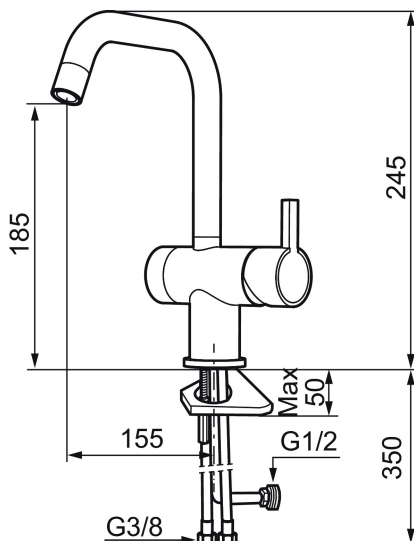

MORA REXX K7 köksblandare

Mora REXX är essensen av skandinavisk design och funktionalitet. Serien är minimalistisk och med enkelheten i fokus. Dess precision är dess innovation. När tradition och hantverk samsas med moderna tillverkningsmetoder och inspirerande formgivning, blir resultatet Mora REXX. Här i form av en vacker köksblandare med inbyggd smart funktionalitet.

Art.nr: 707125

RSK: 8318189

Utförande: Krom

- ESS (energisparsystem)
- Keramisk tätning
- Omställbar flödesbegränsning och temperaturspär
- Eco (energi- och vattenbesparande konstantflödesstrålsamlare, 7,6 l/min vid 2–6 bar)
- Flexibla anslutningsrör i metallomspunnen Soft PEX®
- Svängbar pip 60°, 120° eller 360°
- Med diskmaskinsavstängning. Omställbar mellan KV och VV, inställd på KV
- Hålmått Ø32-35 mm