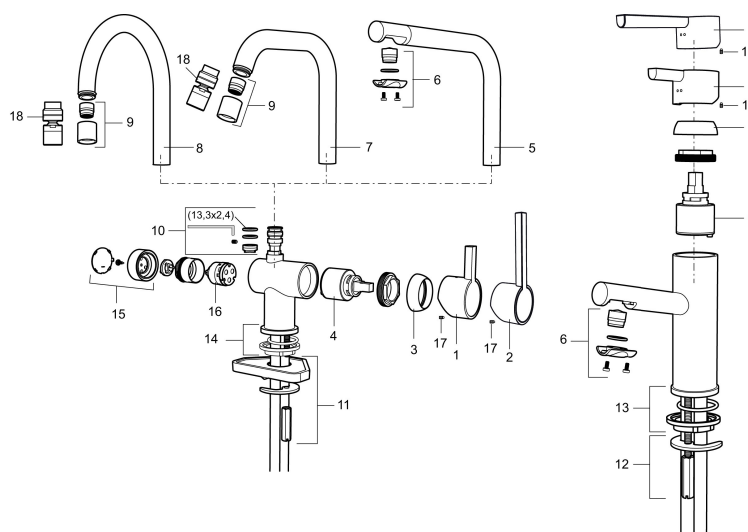

Art.nr: 707125

RSK: 8318189

Utförande: Krom

- ESS (energisparsystem)
- Keramisk tätning
- Omställbar flödesbegränsning och temperaturspär
- Eco (energi- och vattenbesparande konstantflödesstrålsamlare, 7,6 l/min vid 2–6 bar)
- Flexibla anslutningsrör i metallomspunnen Soft PEX®
- Svängbar pip 60°, 120° eller 360°
- Med diskmaskinsavstängning. Omställbar mellan KV och VV, inställd på KV
- Hålmått Ø32-35 mm

Art.nr: 707125

RSK: 8318189

Reservdelslista

NR.	ART.NR	RSK	BESKRIVNING
	209560.AC	8345784	Planpackning t Soft PEX®-rör 3/8, 10-pack
1	209500.AE	8346901	Spak, krom
1	209500.0011AE	8346917	Spak, krom/svart
1	209500.0065AE	8346932	Spak, krom/guld
1	209500.45	8393978	Spak, titan
2	409337	8346503	Care-spak, komplett, krom
3	209501.AE	8346902	Täckhuv, krom
3	209501.45	8393979	Täckhuv, titan
4	209493.AE	8345204	Keramikinsats ESS
4	708301.AE	8345093	Keramikinsats
5	209506.AE	8346907	Utloppspip K6, komplett, krom
5	209506.0011AE	8326728	Utloppspip K6, komplett, krom/svart
6	209502.AE	8346903	Strålsamlarkit, L-pip, 7,6 l/min vid 2–6 bar, krom
6	209502.0011AE	8346921	Strålsamlarkit, L-pip, 7,6 l/min vid 2–6 bar, krom/svart

NR.	ART.NR	RSK	BESKRIVNING
6	209502.45	8393980	Strålsamlarkit, L-pip, 7,6 l/min vid 2–6 bar, titan
7	209508.AE	8346909	Utloppspip K7, komplett, krom
8	209507.AE	8346908	Utloppspip K5, komplett, krom
8	209507.45	8393982	Utloppspip K5, komplett, titan
9	209503.AE	8346904	Strålsamlare M18 Inv., 7,6 l/min vid 2–6 bar, krom
10	209520.AE	8346910	Packningssats (blått spärsegment)
11	708779.AE		Fästdetaljer, kök
12	209518.AE	8346911	Fästdetaljer
13	209562.AE		Fot fkr med centrerpackning, tvätt
14	209563.AE	8295335	Fot fkr med centrerpackning, kök
15	209505.AE	8346906	Diskmaskinsvred, krom
15	209505.45	8393981	Diskmaskinsvred, titan
16	209504.AE	8346905	Diskmaskinsinsats inkl. verktyg
17	459013		Låsskruv M4x5
18	409480.AE	8393983	Ledbar strålsamlare M18 inv., 7–9 l/min vid 3 bar