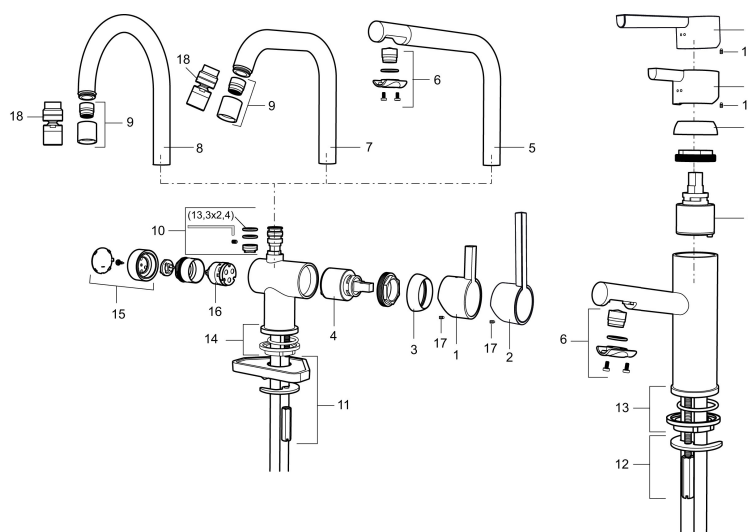

Art.nr: 707125.0011

RSK: 8318190

Utförande: Krom/svart

- ESS (energisparsystem)
- Keramisk tätning
- Omställbar flödesbegränsning och temperaturspär
- Eco (energi- och vattenbesparande konstantflödesstrålsamlare, 7,6 l/min vid 2–6 bar)
- Flexibla anslutningsrör i metallomspunnen Soft PEX®
- Svängbar pip 60°, 120° eller 360°
- Med diskmaskinsavstängning. Omställbar mellan KV och VV, inställd på KV
- Hålmått Ø32-35 mm

Art.nr: 707125.0011

RSK: 8318190

Reservdelslista

NR.	ART.NR	RSK	BESKRIVNING
	209560.AC	8345784	Planpackning t Soft PEX®-rör 3/8, 10-pack
1	209500.AE	8346901	Spak, krom
1	209500.0011AE	8346917	Spak, krom/svart
1	209500.0065AE	8346932	Spak, krom/guld
1	209500.45	8393978	Spak, titan
2	409337	8346503	Care-spak, komplett, krom
3	209501.AE	8346902	Täckhuv, krom
3	209501.45	8393979	Täckhuv, titan
4	209493.AE	8345204	Keramikinsats ESS
4	708301.AE	8345093	Keramikinsats
5	209506.AE	8346907	Utloppspip K6, komplett, krom
5	209506.0011AE	8326728	Utloppspip K6, komplett, krom/svart
6	209502.AE	8346903	Strålsamlarkit, L-pip, 7,6 l/min vid 2–6 bar, krom
6	209502.0011AE	8346921	Strålsamlarkit, L-pip, 7,6 l/min vid 2–6 bar, krom/svart

NR.	ART.NR	RSK	BESKRIVNING
6	209502.45	8393980	Strålsamlarkit, L-pip, 7,6 l/min vid 2–6 bar, titan
7	209508.AE	8346909	Utloppspip K7, komplett, krom
8	209507.AE	8346908	Utloppspip K5, komplett, krom
8	209507.45	8393982	Utloppspip K5, komplett, titan
9	209503.AE	8346904	Strålsamlare M18 Inv., 7,6 l/min vid 2–6 bar, krom
10	209520.AE	8346910	Packningssats (blått spärsegment)
11	708779.AE		Fästdetaljer, kök
12	209518.AE	8346911	Fästdetaljer
13	209562.AE		Fot fkr med centrerpackning, tvätt
14	209563.AE	8295335	Fot fkr med centrerpackning, kök
15	209505.AE	8346906	Diskmaskinsvred, krom
15	209505.45	8393981	Diskmaskinsvred, titan
16	209504.AE	8346905	Diskmaskinsinsats inkl. verktyg
17	459013		Låsskruv M4x5
18	409480.AE	8393983	Ledbar strålsamlare M18 inv., 7–9 l/min vid 3 bar