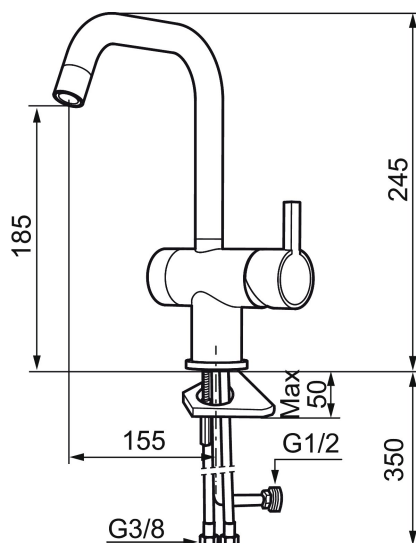

MORA REXX K7 köksblandare

Mora REXX är essensen av skandinavisk design och funktionalitet. Serien är minimalistisk och med enkelheten i fokus. Dess precision är dess innovation. När tradition och hantverk samsas med moderna tillverkningsmetoder och inspirerande formgivning, blir resultatet Mora REXX. Här i form av en vacker köksblandare med inbyggd smart funktionalitet.

Art.nr: 707125.0011

RSK: 8318190

Utförande: Krom/svart

- ESS (energisparsystem)
- Keramisk tätning
- Omställbar flödesbegränsning och temperaturspär
- Eco (energi- och vattenbesparande konstantflödesstrålsamlare, 7,6 l/min vid 2–6 bar)
- Flexibla anslutningsrör i metallomspunnen Soft PEX®
- Svängbar pip 60°, 120° eller 360°
- Med diskmaskinsavstängning. Omställbar mellan KV och VV, inställd på KV
- Hålmått Ø32-35 mm