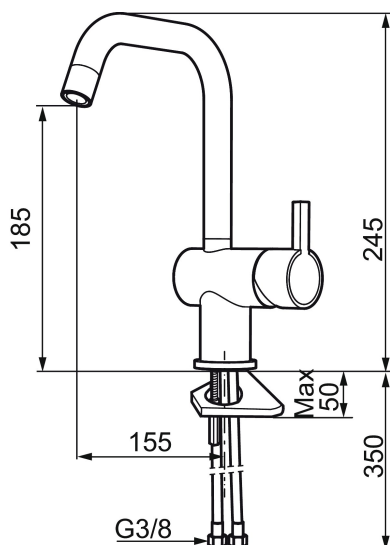

Art.nr: 707120

RSK: 8318183

Utförande: Krom

Unika egenskaper

Skyddsmodul 

- ESS (energisparsystem)
- Keramisk tätning
- Omställbar flödesbegränsning och temperaturspär
- Eco (energi- och vattenbesparande konstantflödesstrålsamlare, 7,6 l/min vid 2–6 bar)
- Flexibla anslutningsrör i metallomspunnen Soft PEX®
- Svängbar pip 60°, 120° eller 360°
- Hålmått Ø32-35 mm

Art.nr: 707120

RSK: 8318183

Reservdelslista

NR.	ART.NR	RSK	BESKRIVNING
1	209500.AE	8346901	Spak, krom
1	209500.0011AE	8346917	Spak, krom/svart
1	209500.0065AE	8346932	Spak, krom/guld
1	209500.45	8393978	Spak, titan
2	409337	8346503	Care-spak, komplett, krom
3	209501.AE	8346902	Täckhuv, krom
3	209501.45	8393979	Täckhuv, titan
4	209493.AE	8345204	Keramiksats ESS
4	708301.AE	8345093	Keramiksats
5	209506.AE	8346907	Utloppspip K6, komplett, krom
5	209506.0011AE	8326728	Utloppspip K6, komplett, krom/svart
6	209502.AE	8346903	Strålsamlarkit, L-pip, 7,6 l/min vid 2–6 bar, krom
6	209502.0011AE	8346921	Strålsamlarkit, L-pip, 7,6 l/min vid 2–6 bar, krom/svart
6	209502.45	8393980	Strålsamlarkit, L-pip, 7,6 l/min vid 2–6 bar, titan

NR.	ART.NR	RSK	BESKRIVNING
7	209508.AE	8346909	Utloppspip K7, komplett, krom
8	209507.AE	8346908	Utloppspip K5, komplett, krom
8	209507.45	8393982	Utloppspip K5, komplett, titan
9	209503.AE	8346904	Strålsamlare M18 Inv., 7,6 l/min vid 2–6 bar, krom
10	209520.AE	8346910	Packningssats (blått spärsegment)
11	708779.AE		Fästdetaljer, kök
12	209518.AE	8346911	Fästdetaljer
13	209562.AE		Fot fkr med centrepackning, tvätt
14	209563.AE	8295335	Fot fkr med centrepackning, kök
15	459013		Låsskruv M4x5
16	409480.AE	8393983	Ledbar strålsamlare M18 inv., 7–9 l/min vid 3 bar