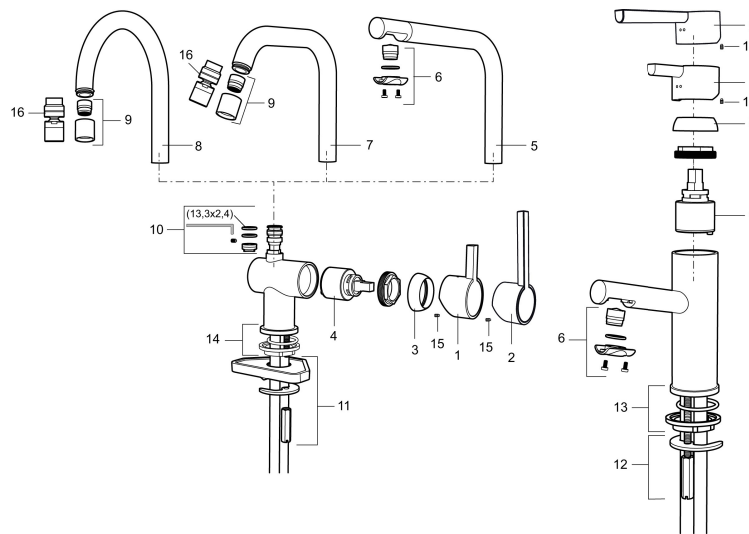

Art.nr: 707120

RSK: 8318183

Utförande: Krom

Unika egenskaper

Skyddsmodul 

- ESS (energisparsystem)
- Keramisk tätning
- Omställbar flödesbegränsning och temperaturspär
- Eco (energi- och vattenbesparande konstantflödesstrålsamlare, 7,6 l/min vid 2–6 bar)
- Flexibla anslutningsrör i metallomspunnen Soft PEX®
- Svängbar pip 60°, 120° eller 360°
- Hålmått Ø32-35 mm

Art.nr: 707120

RSK: 8318183

Reservdelslista

NR.	ART.NR	RSK	BESKRIVNING
1	209500.AE	8346901	Spak, krom
1	209500.0011AE	8346917	Spak, krom/svart
1	209500.0065AE	8346932	Spak, krom/guld
1	209500.45	8393978	Spak, titan
2	409337	8346503	Care-spak, komplett, krom
3	209501.AE	8346902	Täckhuv, krom
3	209501.45	8393979	Täckhuv, titan
4	209493.AE	8345204	Keramiksats ESS
4	708301.AE	8345093	Keramiksats
5	209506.AE	8346907	Utloppspip K6, komplett, krom
5	209506.0011AE	8326728	Utloppspip K6, komplett, krom/svart
6	209502.AE	8346903	Strålsamlarkit, L-pip, 7,6 l/min vid 2–6 bar, krom
6	209502.0011AE	8346921	Strålsamlarkit, L-pip, 7,6 l/min vid 2–6 bar, krom/svart
6	209502.45	8393980	Strålsamlarkit, L-pip, 7,6 l/min vid 2–6 bar, titan

NR.	ART.NR	RSK	BESKRIVNING
7	209508.AE	8346909	Utloppspip K7, komplett, krom
8	209507.AE	8346908	Utloppspip K5, komplett, krom
8	209507.45	8393982	Utloppspip K5, komplett, titan
9	209503.AE	8346904	Strålsamlare M18 Inv., 7,6 l/min vid 2–6 bar, krom
10	209520.AE	8346910	Packningssats (blått spärsegment)
11	708779.AE		Fästdetaljer, kök
12	209518.AE	8346911	Fästdetaljer
13	209562.AE		Fot fkr med centrepackning, tvätt
14	209563.AE	8295335	Fot fkr med centrepackning, kök
15	459013		Låsskruv M4x5
16	409480.AE	8393983	Ledbar strålsamlare M18 inv., 7–9 l/min vid 3 bar