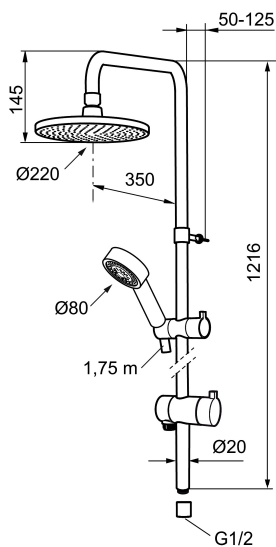

MORA REXX S5 shower system

Mora REXX är essensen av skandinavisk design och funktionalitet. Serien är minimalistisk och med enkelheten i fokus. Dess precision är dess innovation. När tradition och hantverk samsas med moderna tillverkningsmetoder och inspirerande formgivning, blir resultatet Mora REXX. Här i form av en generös dusch med bred taksil och smidig handdusch, båda med antikalksystem.

Art.nr: 130014

RSK: 8180925

Utförande: Krom

- Omkastare med keramisk tätning
- Metallomspunnen slang 1750 mm, PVC- och BPA-fri innerslang
- Med antikalksystemet "Easy-Clean"
- Duschröret kan kapas vid behov
- Justerbart väggfäste
- Omkastaren kan monteras med vredet framåt eller åt sidan
- Eco (energi- och vattenbesparande handdusch 9 l/min, taksil 12 l/min)