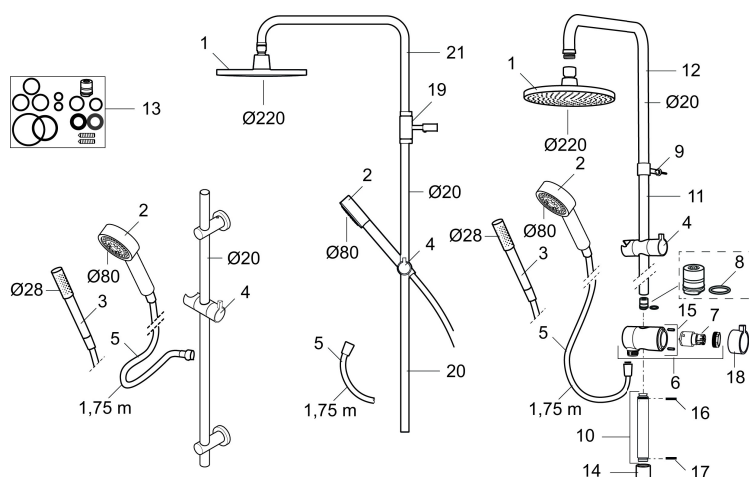

Art.nr: 130014

RSK: 8180925

Utförande: Krom

- Omkastare med keramisk tätning
- Metallomspunnen slang 1750 mm, PVC- och BPA-fri innerslang
- Med antikalksystemet "Easy-Clean"
- Duschröret kan kapas vid behov
- Justerbart väggfäste
- Omkastaren kan monteras med vredet framåt eller åt sidan
- Eco (energi- och vattenbesparande handdusch 9 l/min, taksil 12 l/min)

PRODUKTBESKRIVNING

MORA REXX S5 shower system

Mora REXX är essensen av skandinavisk design och funktionalitet. Serien är minimalistisk och med enkelheten i fokus. Dess precision är dess innovation. När tradition och hantverk samsas med moderna tillverkningsmetoder och inspirerande formgivning, blir resultatet Mora REXX. Här i form av en generös dusch med bred taksil och smidig handdusch, båda med antikalksystem.

Art.nr: 130014

RSK: 8180925

Reservdelslista

NR.	ART.NR	RSK	BESKRIVNING
1	131192	8180715	Taksil 220 mm, krom
2	130356	8199194	Handdusch, krom
3	209534	8199198	Handdusch, krom
3	209534.75	8199199	Handdusch, rostfritt utseende
4	130357.AA	8762735	Gliddel, krom, butiksförpackad
4	130357.0011AE	8762729	Gliddel, krom/svart
5	139835.AE	8199159	Metallomspunnen duschslang 1750 mm, krom
6	409430.AE	8541683	Duschkastare (utan ratt)
7	409417.AA	8541628	Insats Mora shower system, butiksförpackad
8	639173.AE	8295314	O-ring (15,1 x 1,6), 2 st
9	139906.AE	8180378	Duschrörsklammer 20 mm
10	209549.AE	8180946	Anslutningsrör
11	209548.AE	8180944	Underrör
12	209550.AE	8180947	Överrör
13	409425.AE	8346925	Reservdelspåse till Mora shower system

NR.	ART.NR	RSK	BESKRIVNING
14	209291.AE	8295321	Övergångsnippel G1/2 - M18x1
15	139812.AE	8295323	Stoppskruv M5x20
16	309246.AE	8295312	O-ring (13,1 x 1,6)
17	609029.AE	8295315	O-ring (16,1 x 1,6)
18	409520.AE	8348107	Vred till duschomkastare
19	409590.AE	8221731	Duschrörsklammer, krom
20	209648.AE	8217836	Underrör, krom
21	209650.AE	8217835	Överrör