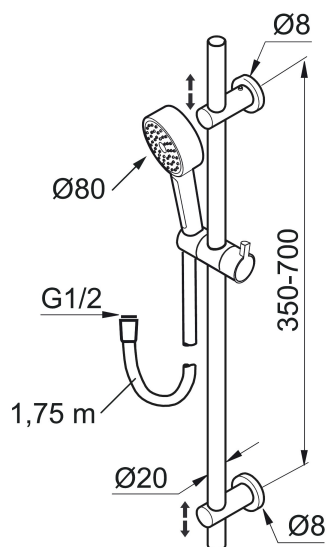

MORA REXX S5 duschset

Mora REXX är essensen av skandinavisk design och funktionalitet. Serien är minimalistisk och med enkelheten i fokus. Dess precision är dess innovation. När tradition och hantverk samsas med moderna tillverkningsmetoder och inspirerande formgivning, blir resultatet Mora REXX. Här i form av en vacker duschanordning med inbyggd smart funktionalitet.

Art.nr: 130190

RSK: 8932177

Utförande: Krom

- Metallomspunnen slang 1750 mm, PVC- och BPA-fri innerslang
- Med variabelt c/c-mått för befintliga skruvhål
- Med antikalksystem "Easy-Clean"
- Eco (energi- och vattenbesparande handdusch 9 l/min)