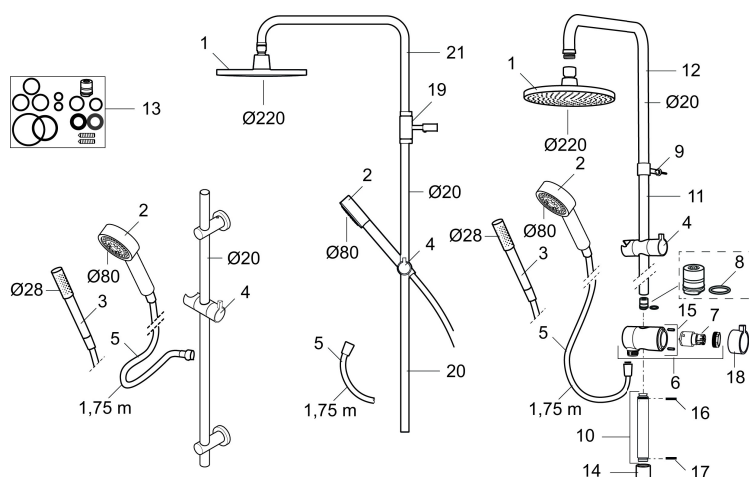

Art.nr: 130190

RSK: 8932177

Utförande: Krom

- Metallomspunnen slang 1750 mm, PVC- och BPA-fri innerslang
- Med variabelt c/c-mått för befintliga skruvhål
- Med antikalksystem "Easy-Clean"
- Eco (energi- och vattenbesparande handdusch 9 l/min)

## Reservdelslista

NR.	ART.NR	RSK	BESKRIVNING
1	131192	8180715	Taksil 220 mm, krom
2	130356	8199194	Handdusch, krom
3	209534	8199198	Handdusch, krom
3	209534.75	8199199	Handdusch, rostfritt utseende
4	130357.AA	8762735	Gliddel, krom, butiksförpackad
4	130357.0011AE	8762729	Gliddel, krom/svart
5	139835.AE	8199159	Metallomspunnen duschslang 1750 mm, krom
6	409430.AE	8541683	Duschromkastare (utan ratt)
7	409417.AA	8541628	Insats Mora shower system, butiksförpackad
8	639173.AE	8295314	O-ring (15,1 x 1,6), 2 st
9	139906.AE	8180378	Duschrörsklammer 20 mm
10	209549.AE	8180946	Anslutningsrör
11	209548.AE	8180944	Underrör
12	209550.AE	8180947	Överrör
13	409425.AE	8346925	Reservdelspåse till Mora shower system

NR.	ART.NR	RSK	BESKRIVNING
14	209291.AE	8295321	Övergångsnippel G1/2 - M18x1
15	139812.AE	8295323	Stoppskruv M5x20
16	309246.AE	8295312	O-ring (13,1 x 1,6)
17	609029.AE	8295315	O-ring (16,1 x 1,6)
18	409520.AE	8348107	Vred till duschomkastare
19	409590.AE	8221731	Duschrörsklammer, krom
20	209648.AE	8217836	Underrör, krom
21	209650.AE	8217835	Överrör