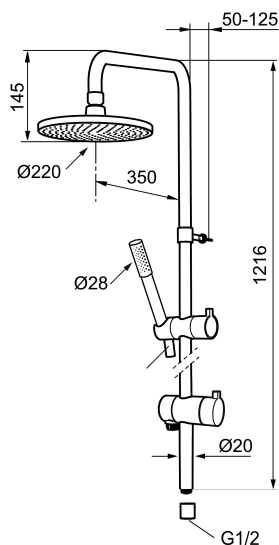

MORA REXX S6 shower system

Mora REXX är essensen av skandinavisk design och funktionalitet. Serien är minimalistisk och med enkelheten i fokus. Dess precision är dess innovation. När tradition och hantverk samsas med moderna tillverkningsmetoder och inspirerande formgivning, blir resultatet Mora REXX. Här i form av en generös dusch med bred taksil och smidig handdusch, båda med antikalksystem.

Art.nr: 130016

RSK: 8180926

Utförande: Krom

- Omkastare med keramisk tätning
- Metallomspunnen slang 1750 mm, PVC- och BPA-fri innerslang
- Med antikalksystemet "Easy-Clean"
- Duschröret kan kapas vid behov
- Justerbart väggfäste
- Omkastaren kan monteras med vredet framåt eller åt sidan
- Eco (energi- och vattenbesparande handdusch 9 l/min, taksil 12 l/min)