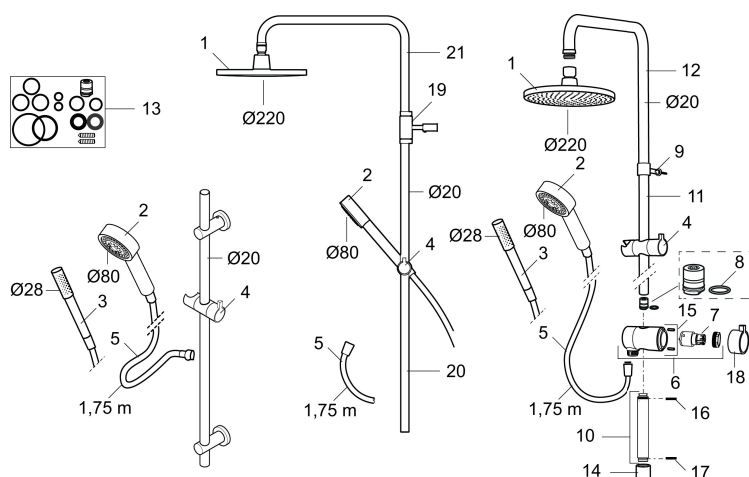

Art.nr: 130016

RSK: 8180926

Utförande: Krom

- Omkastare med keramisk tätning
- Metallomspunnen slang 1750 mm, PVC- och BPA-fri innerslang
- Med antikalksystemet "Easy-Clean"
- Duschröret kan kapas vid behov
- Justerbart väggfäste
- Omkastaren kan monteras med vredet framåt eller åt sidan
- Eco (energi- och vattenbesparande handdusch 9 l/min, taksil 12 l/min)

PRODUKTBESKRIVNING

MORA REXX S6 shower system

Mora REXX är essensen av skandinavisk design och funktionalitet. Serien är minimalistisk och med enkelheten i fokus. Dess precision är dess innovation. När tradition och hantverk samsas med moderna tillverkningsmetoder och inspirerande formgivning, blir resultatet Mora REXX. Här i form av en generös dusch med bred taksil och smidig handdusch, båda med antikalksystem.

Art.nr: 130016

RSK: 8180926

Reservdelslista

NR.	ART.NR	RSK	BESKRIVNING
1	131192	8180715	Taksil 220 mm, krom
2	130356	8199194	Handdusch, krom
3	209534	8199198	Handdusch, krom
3	209534.75	8199199	Handdusch, rostfritt utseende
4	130357.AA	8762735	Gliddel, krom, butiksförpackad
4	130357.0011AE	8762729	Gliddel, krom/svart
5	139835.AE	8199159	Metallomspunnen duschslang 1750 mm, krom
6	409430.AE	8541683	Duschromkastare (utan ratt)
7	409417.AA	8541628	Insats Mora shower system, butiksförpackad
8	639173.AE	8295314	O-ring (15,1 x 1,6), 2 st
9	139906.AE	8180378	Duschrörsklammer 20 mm
10	209549.AE	8180946	Anslutningsrör
11	209548.AE	8180944	Underrör
12	209550.AE	8180947	Överrör
13	409425.AE	8346925	Reservdelspåse till Mora shower system

NR.	ART.NR	RSK	BESKRIVNING
14	209291.AE	8295321	Övergångsnippel G1/2 - M18x1
15	139812.AE	8295323	Stoppskruv M5x20
16	309246.AE	8295312	O-ring (13,1 x 1,6)
17	609029.AE	8295315	O-ring (16,1 x 1,6)
18	409520.AE	8348107	Vred till duschomkastare
19	409590.AE	8221731	Duschrörsklammer, krom
20	209648.AE	8217836	Underrör, krom
21	209650.AE	8217835	Överrör