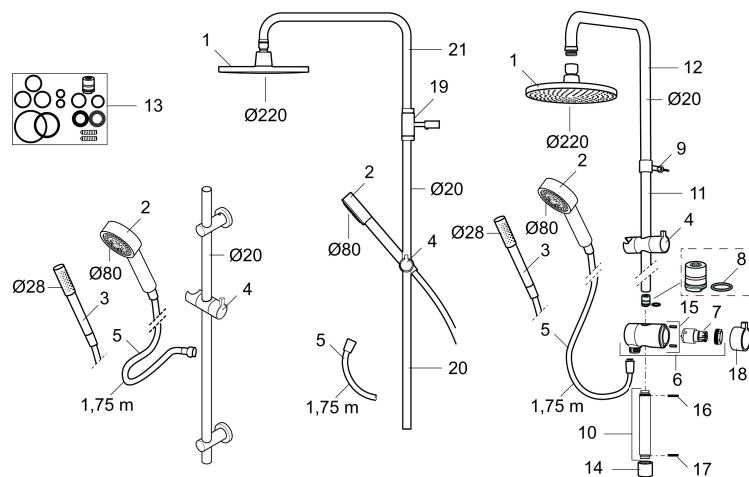

Art.nr: 130191

RSK: 8932180

Utförande: Krom

- Metallomspunnen slang 1750 mm, PVC- och BPA- fri innerslang
- Med variabelt c/c-mått för befintliga skruvhål
- Med antikalksystem "Easy-Clean"
- Eco (energi- och vattenbesparande handdusch 9 l/min)

PRODUKTBESKRIVNING

MORA REXX S6 duschset

Mora REXX är essensen av skandinavisk design och funktionalitet. Serien är minimalistisk och med enkelheten i fokus. Dess precision är dess innovation. När tradition och hantverk samsas med moderna tillverkningsmetoder och inspirerande formgivning, blir resultatet Mora REXX. Här i form av en vacker duschanordning med inbyggd smart funktionalitet.

Art.nr: 130191

RSK: 8932180

Reservdelslista

NR.	ART.NR	RSK	BESKRIVNING
1	131192	8180715	Taksil 220 mm, krom
2	130356	8199194	Handdusch, krom
3	209534	8199198	Handdusch, krom
3	209534.75	8199199	Handdusch, rostfritt utseende
4	130357.AA	8762735	Gliddel, krom, butiksförpackad
4	130357.0011AE	8762729	Gliddel, krom/svart
5	139835.AE	8199159	Metallomspunnen duschslang 1750 mm, krom
6	409430.AE	8541683	Duschkastare (utan ratt)
7	409417.AA	8541628	Insats Mora shower system, butiksförpackad
8	639173.AE	8295314	O-ring (15,1 x 1,6), 2 st
9	139906.AE	8180378	Duschrörsklammer 20 mm
10	209549.AE	8180946	Anslutningsrör
11	209548.AE	8180944	Underrör
12	209550.AE	8180947	Överrör
13	409425.AE	8346925	Reservdelspåse till Mora shower system

NR.	ART.NR	RSK	BESKRIVNING
14	209291.AE	8295321	Övergångsnippel G1/2 - M18x1
15	139812.AE	8295323	Stoppskruv M5x20
16	309246.AE	8295312	O-ring (13,1 x 1,6)
17	609029.AE	8295315	O-ring (16,1 x 1,6)
18	409520.AE	8348107	Vred till duschomkastare
19	409590.AE	8221731	Duschrörsklammer, krom
20	209648.AE	8217836	Underrör, krom
21	209650.AE	8217835	Överrör