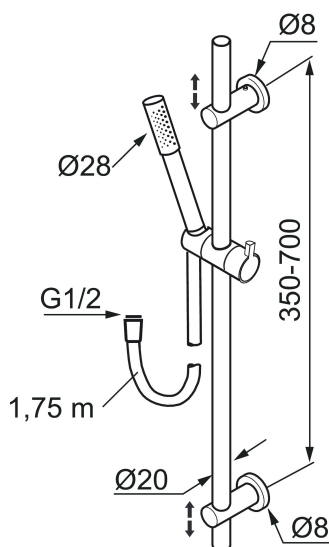

MORA REXX S6 duschset

Mora REXX är essensen av skandinavisk design och funktionalitet. Serien är minimalistisk och med enkelheten i fokus. Dess precision är dess innovation. När tradition och hantverk samsas med moderna tillverkningsmetoder och inspirerande formgivning, blir resultatet Mora REXX. Här i form av en vacker duschanordning med inbyggd smart funktionalitet.

Art.nr: 130191

RSK: 8932180

Utförande: Krom

- Metallomspunnen slang 1750 mm, PVC- och BPA- fri innerslang
- Med variabelt c/c-mått för befintliga skruvhål
- Med antikalksystem "Easy-Clean"
- Eco (energi- och vattenbesparande handdusch 9 l/min)