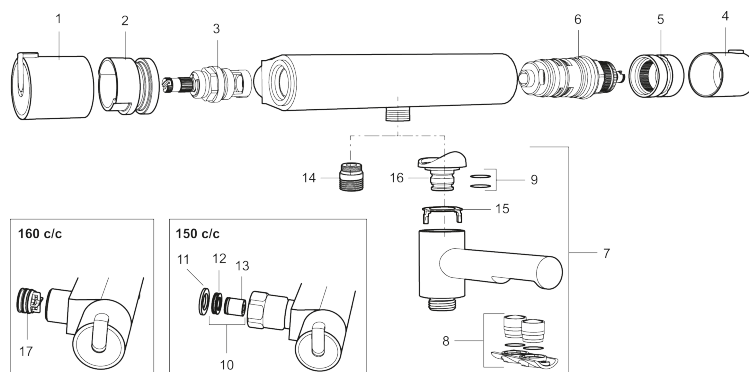

Art.nr: 707055

RSK: 8343987

Utförande: Krom, 160 c/c

Unika egenskaper

Skyddsmodul 

- Duschanslutning upp
- Kompenserar temperatur- och tryckvariationer
- Säkerhetsspärr 38°
- Eco-stopp
- Utspång med väggbricka 64 mm
- Återströmningskydd enligt EU-standard SS-EN 1717

PRODUKTBESKRIVNING

MORA REXX T5 duschblandare

Mora Rexx är essensen av skandinavisk design och funktionalitet. Serien är minimalistisk och med enkelheten i fokus. Dess precision är dess innovation. När tradition och hantverk samsas med moderna tillverkningsmetoder och inspirerande formgivning, blir resultatet Mora Rexx. Här i form av en vacker duschblandare med världsledande funktionalitet för säkerhet och komfort.

Art.nr: 707055

RSK: 8343987

Reservdelslista

NR.	ART.NR	RSK	BESKRIVNING
1	209511.AE	8345176	Mängdvred, krom
1	209511.0011AE	8345177	Mängdvred, krom/svart
2	209513.AE	8346508	Stoppring, mängdvred
3	708467.AE	8345124	Överstykke
4	209510.AE	8345163	Temperaturvred, krom
4	209510.0011AE	8345164	Temperaturvred, krom/svart
5	209512.AE	8346507	Stoppring, temperaturvred
6	708468.AE	8345130	Termostatsats
7	209515	8344849	Utloppspip för ombyggnad av duschblandare, krom
7	209515.0011	8344850	Utloppspip för ombyggnad av duschblandare, krom/svart
8	209516.AE	8242291	Strålsamlarkit, krom
8	209516.0011AE	8242295	Strålsamlarkit, krom/svart
9	209519.AE	8938340	O-ringar
10	708338.AE		Backventil (2 st), 150 c/c
11	709339.AE	8938274	Packning 24/15x2, 2-pack
12	708080.AE		Silhållare, 150 c/c
13	139465.AE	8186872	Patronbackventil, 150 c/c
14	409659.AE	8187025	Utloppsnippel M18x1xG1/2

NR.	ART.NR	RSK	BESKRIVNING
15	129154.AE	8295332	Spärring
16	209494.AE	8314141	Nippel, till badkarsblandare
17	129380.AE	8345651	Backventil (2 st), 160 c/c