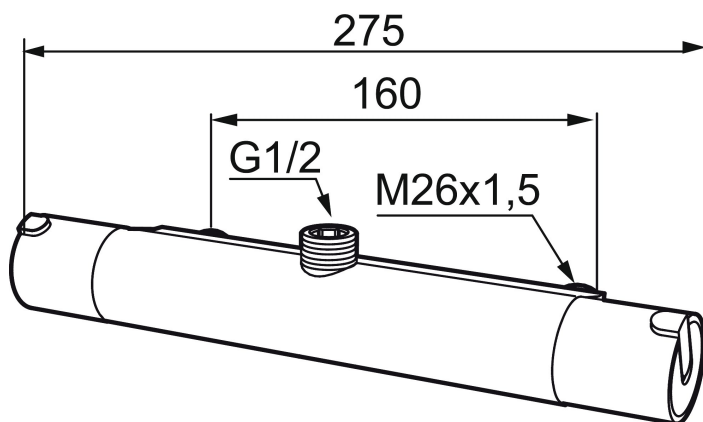

Art.nr: 707055

RSK: 8343987

Utförande: Krom, 160 c/c

Unika egenskaper

Skyddsmodul 

- Duschanslutning upp
- Kompenserar temperatur- och tryckvariationer
- Säkerhetsspärr 38°
- Eco-stopp
- Utspång med väggbricka 64 mm
- Återströmningskydd enligt EU-standard SS-EN 1717