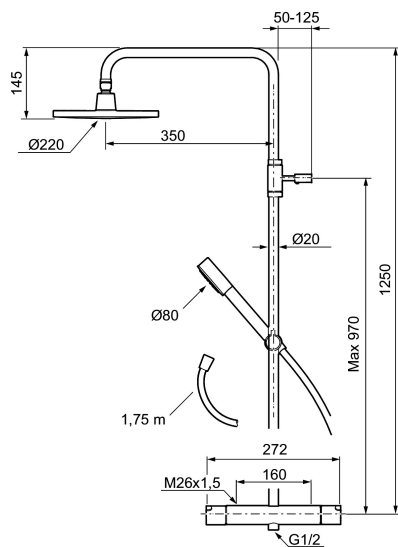

MORA REXX shower system kit

Mora REXX duschblandare och Shower system – komplett i samma paket. Mora REXX är essensen av skandinavisk design och funktionalitet. Serien är minimalistisk och med enkelheten i fokus. Givetvis är vår unika teknik för komfort, säkerhet och miljö inbyggd i paketet.

Art.nr: 707197

RSK: 8282914

Utförande: Krom, 160 c/c, energiklass avser blandare i kombination med handdusch

Består av:

Mora REXX duschblandare:

- Kompenserar temperatur- och tryckvariationer
- Med reversibelt överstycke
- Säkerhetsspärr 38°
- Eco-stopp
- Återströmningskydd enligt EU-standard SS-EN 1717

Mora REXX Shower System:

- Metallomspunnen slang 1750 mm, PVC- och BPA-fri innerslang
- Med antikalksystemet "Easy-Clean"
- Duschröret kan kapas vid behov
- Eco (energi- och vattenbesparande handdusch 9 l/min, taksil 12 l/min)