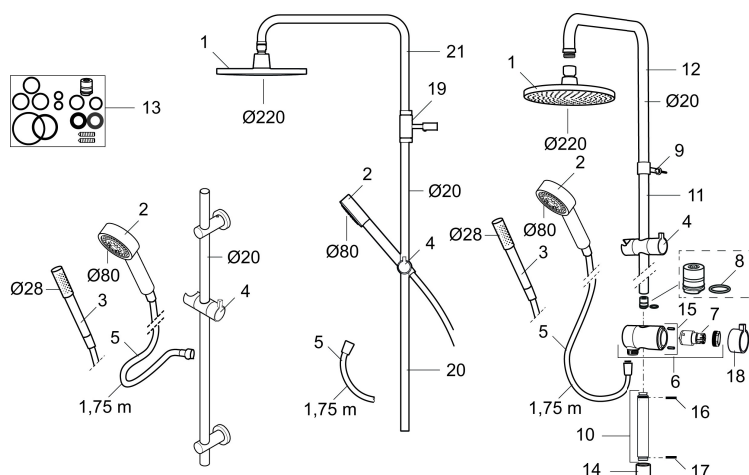

Art.nr: 707197

RSK: 8282914

Utförande: Krom, 160 c/c, energiklass avser blandare i kombination med handdusch

Består av:

Mora REXX duschblandare:

- Kompenserar temperatur- och tryckvariationer
- Med reversibelt överstycke
- Säkerhetsspärr 38°
- Eco-stopp
- Återströmningskydd enligt EU-standard SS-EN 1717

Mora REXX Shower System:

- Metallomspunnen slang 1750 mm, PVC- och BPA-fri innerslang
- Med antikalksystemet "Easy-Clean"
- Duschröret kan kapas vid behov
- Eco (energi- och vattenbesparande handdusch 9 l/min, taksil 12 l/min)

Art.nr: 707197

RSK: 8282914

Reservdelslista

NR.	ART.NR	RSK	BESKRIVNING
1	131192	8180715	Taksil 220 mm, krom
2	130356	8199194	Handdusch, krom
3	209534	8199198	Handdusch, krom
3	209534.75	8199199	Handdusch, rostfritt utseende
4	130357.AA	8762735	Gliddel, krom, butiksförpackad
4	130357.0011AE	8762729	Gliddel, krom/svart
5	139835.AE	8199159	Metallomspunnen duschslang 1750 mm, krom
6	409430.AE	8541683	Duschomkastare (utan ratt)
7	409417.AA	8541628	Insats Mora shower system, butiksförpackad
8	639173.AE	8295314	O-ring (15,1 x 1,6), 2 st
9	139906.AE	8180378	Duschrörsklammer 20 mm
10	209549.AE	8180946	Anslutningsrör
11	209548.AE	8180944	Underrör
12	209550.AE	8180947	Överrör
13	409425.AE	8346925	Reservdelspåse till Mora shower system
14	209291.AE	8295321	Övergångsnippel G1/2 - M18x1
15	139812.AE	8295323	Stoppskruv M5x20

NR.	ART.NR	RSK	BESKRIVNING
16	309246.AE	8295312	O-ring (13,1 x 1,6)
17	609029.AE	8295315	O-ring (16,1 x 1,6)
18	409520.AE	8348107	Vred till duschomkastare
19	409590.AE	8221731	Duschrörsklammer, krom
20	209648.AE	8217836	Underrör, krom
21	209650.AE	8217835	Överrör