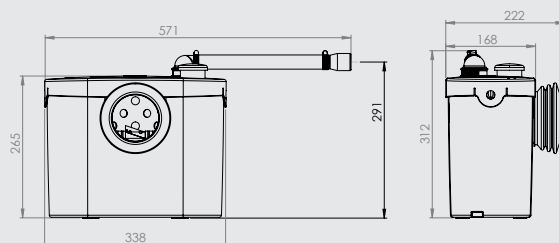

SANIFLO AB Hammarbacken 6 B Box 797 191 27 Sollentuna tel: 08-404 15 30 info@saniflo.se

* Registrera produkten, och förläng din garanti till 5 år.

© 2017 Saniflo AB. Vi reserverar oss för eventuella fel i produktbladet samt förbehåller oss rätten till förändringar av specifikationerna utan föregående avisering.