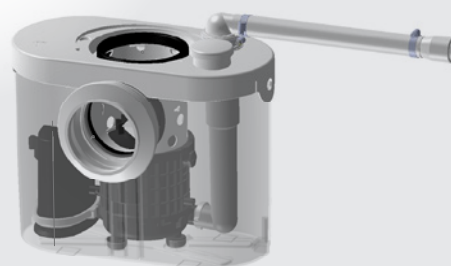

SANIFLO AB Hammarbacken 6 B Box 797 191 27 Sollentuna tel: 08-404 15 30 info@saniflo.se

* Registrera produkten, och förläng din garanti till 5 år.

© 2017 Saniflo AB. Vi reserverar oss för eventuella fel i produktbladet samt förbehåller oss rätten till förändringar av specifikationerna utan föregående avisering.