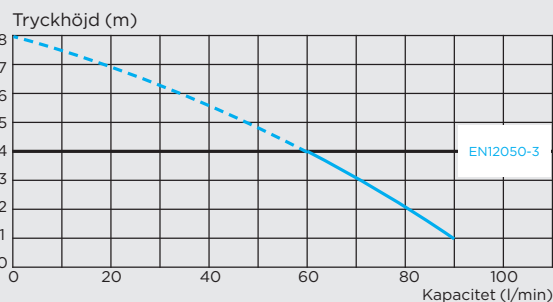

SANIFLO AB Hammarbacken 6 B Box 797 191 27 Sollentuna tel: 08-404 15 30 info@saniflo.se

* Registrera produkten, och förläng din garanti till 5 år.

© 2017 Saniflo AB. Vi reserverar oss för eventuella fel i produktbladet samt förbehåller oss rätten till förändringar av specifikationerna utan föregående avisering.