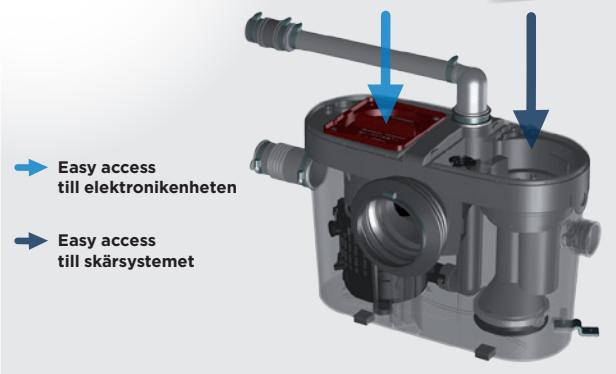

**SANIFLO AB**

- Installera WC eller kök där DU vill

**LÄGENHETER  
OCH HOTELL**

Malpump som pumpar bort avloppsvattnet från både en WC-stol och ett tvättställ. Skärsystemet och elektroniken är separerat för lättare underhåll.

5 m  
100 m

46 dB (A)

[www.saniflo.se](http://www.saniflo.se)**SANI ACCESS 2****RSK:** 5886717**Inloppsanslutning:** 2 x 40 mm**Utloppsdiameter:** 22/28/32 mm**Skyddsklass:** IP44 | **Effekt:** 400 W**Märkspänning:** 220-240 V/50 Hz | **Märkström:** 1.9 A**Temperatur:** max 40°C | **Vikt:** 6.3 kg**Levereras med:** 1 WC-manschett, 1 utloppsvinkel med integrerad backventil, 1 inloppsmuff 40 mm, 2 inloppspluggar, 1 utloppsslang, 1 utloppsmuff, 1 utloppsnippel och 2 golvfästen.TRYCKHÖJD ELLER HORISONTELL PUMPNING  
MAX: ↑ 5 M → 100 MRengöringsmedel **DESCALER**® till **SANIFLO**'s produkter,  
RSK 5886733.**FÖRDELARNA**

→ Easy access till elektronikenheten

→ Easy access till skärsystemet