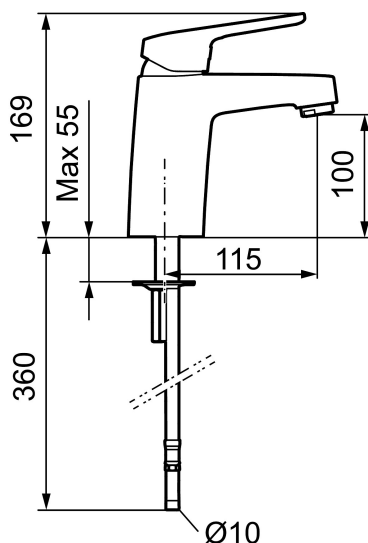

Art.nr: 83500000

RSK: 8235543

Utförande: Krom, ansl. slät ände Ø10 mm

Unika egenskaper

Skyddsmodul 

- Kallstartsfunktion
- Mjukstängande med keramisk avstängning
- Inbyggd, lätt omställbar flödesbegränsning och temperaturspär
- Eco Flow (energi- och vattenbesparande strålsamlare)
- Med Soft PEX®-rör
- Hålmått Ø32-36 mm