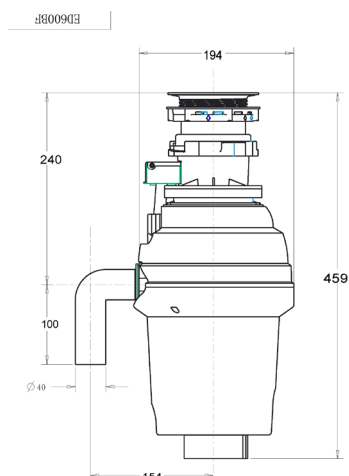

Överbelastningskydd  
med tryckknappsåterställning

Elkabel med jordad stickpropp  
Snabb enkel installation.

”Vi vill aldrig mer bo utan matavfallskvarn i köket”

Modell	WQ-3003S, RSK 8080828	Matningstyp	Satsmatning
Motor	475W, 230V, 50Hz, Motorskydd	Rörböj	ABS
Malkammare	1070ml	Huvfläns	Rostfritt stål / Plast
Motor	Permanentmagnet, lågljudstyp	Propp	Plast
Kullager	Permanentsmorda	Impeller	Gjuten, rostfri