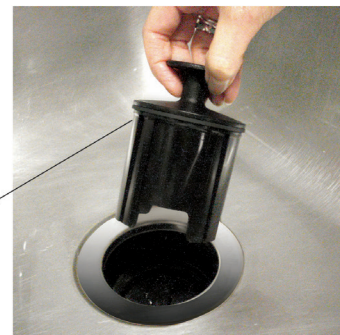

# Waste Queen® WQ 3003 S

Waste Queen maler ned ditt matavfall så det återvinns via köksavloppet. Det bidrar till en bättre miljö, både i köket och för naturen.

Barnsäker kan bara köras i stängt läge

Självrengörande. Vattnet följer vägarna ner uppifrån.

## Säker och enkel användning

1. Öppna vattnet
2. Mata ner avfallet med startproppen och sätt i den så kvarnen går
3. Ta upp den efter 30 sek
4. Startproppen är även en propp så man kan ha vatten i diskhon