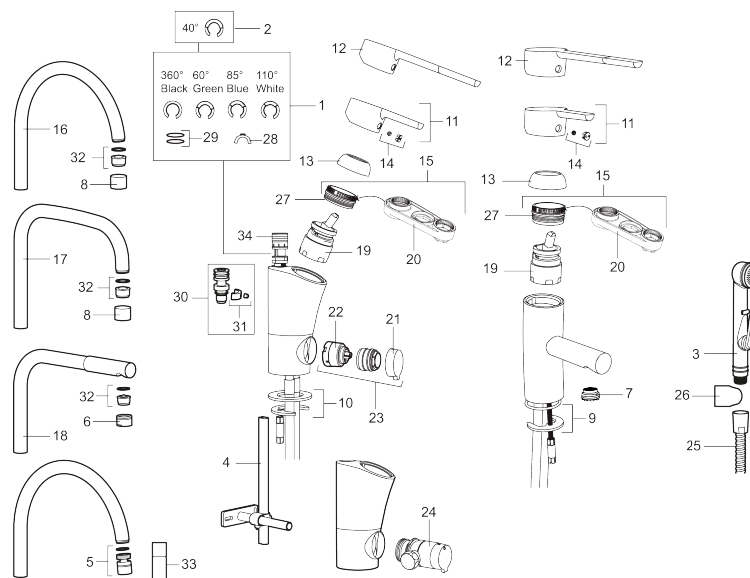

Art.nr: 732020

RSK: 8318385

Utförande: Krom, ansl. slät ände Ø10 mm

Unika egenskaper

Skyddsmodul

- BVB ID 54013
- ESS (energisparsystem)
- Mjukstängning med keramisk tätning
- Omställbar flödesbegränsning och temperaturspär
- Eco (energi- och vattenbesparande strålsamlare)
- Flexibla anslutningsrör i metallomspunnen Soft PEX®
- Svängbar pip 60°, 85°, 110° eller 360°
- Med diskmaskinsavstängning. Omställbar mellan KV och VV, inställd på KV
- Lead Free (blyfri)
- Hålmått Ø32-37 mm

Art.nr: 732020

RSK: 8318385

Reservdelslista

NR.	ART.NR	RSK	BESKRIVNING
	209560.AC	8345784	Planpackning t Soft PEX®-rör 3/8, 10-pack
1	209524.AE	8346915	Spärsegment
2	209543.AE	8346916	Spärsegment 40°
3	309276.AE	8184328	Självstängande handdusch, krom
4	409340.AE	8531598	Stabiliseringssats
5	409380.AE	8281496	Strålsamlare M22 inv., ledbar, 7–9 l/min vid 3 bar
6	131415.AE	8281512	Hylsa M24 utv., 15 mm, krom
7	409382.AE	8242282	Strålsamlare M21,5 utv., 7–9 l/min vid 3 bar
7	409385.AE	8242292	Strålsamlare M21,5 utv., till Mora MMIX tvätt
8	131410.AE	8281509	Hylsa M22 inv.
9	409387.AE	8346912	Fästdetaljer, tvätt
10	409388.AE	8346914	Fästdetaljer
11	409389.AE	8344867	Spak, komplett