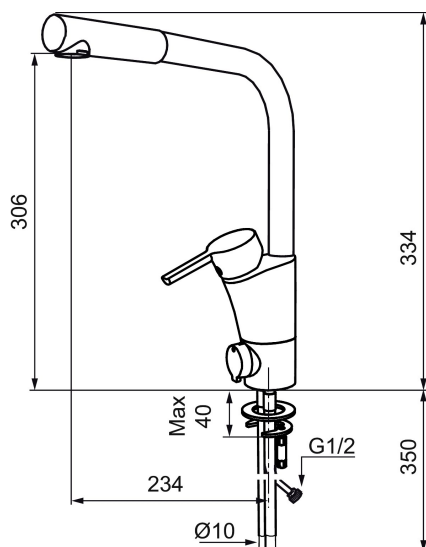

Art.nr: 732020

RSK: 8318385

Utförande: Krom, ansl. slät ände Ø10 mm

Unika egenskaper

Skyddsmodul

- BVB ID 54013
- ESS (energisparsystem)
- Mjukstängning med keramisk tätning
- Omställbar flödesbegränsning och temperaturspär
- Eco (energi- och vattenbesparande strålsamlare)
- Flexibla anslutningsrör i metallomspunnen Soft PEX®
- Svängbar pip 60°, 85°, 110° eller 360°
- Med diskmaskinsavstängning. Omställbar mellan KV och VV, inställd på KV
- Lead Free (blyfri)
- Hålmått Ø32-37 mm

Art.nr: 732020

RSK: 8318385

Reservdelslista

NR.	ART.NR	RSK	BESKRIVNING
	209560.AC	8345784	Planpackning t Soft PEX®-rör 3/8, 10-pack
1	209524.AE	8346915	Spärsegment
2	209543.AE	8346916	Spärsegment 40°
3	309276.AE	8184328	Självstängande handdusch, krom
4	409340.AE	8531598	Stabiliseringssats
5	409380.AE	8281496	Strålsamlare M22 inv., ledbar, 7–9 l/min vid 3 bar
6	131415.AE	8281512	Hylsa M24 utv., 15 mm, krom
7	409382.AE	8242282	Strålsamlare M21,5 utv., 7–9 l/min vid 3 bar
7	409385.AE	8242292	Strålsamlare M21,5 utv., till Mora MMIX tvätt
8	131410.AE	8281509	Hylsa M22 inv.
9	409387.AE	8346912	Fästdetaljer, tvätt
10	409388.AE	8346914	Fästdetaljer
11	409389.AE	8344867	Spak, komplett